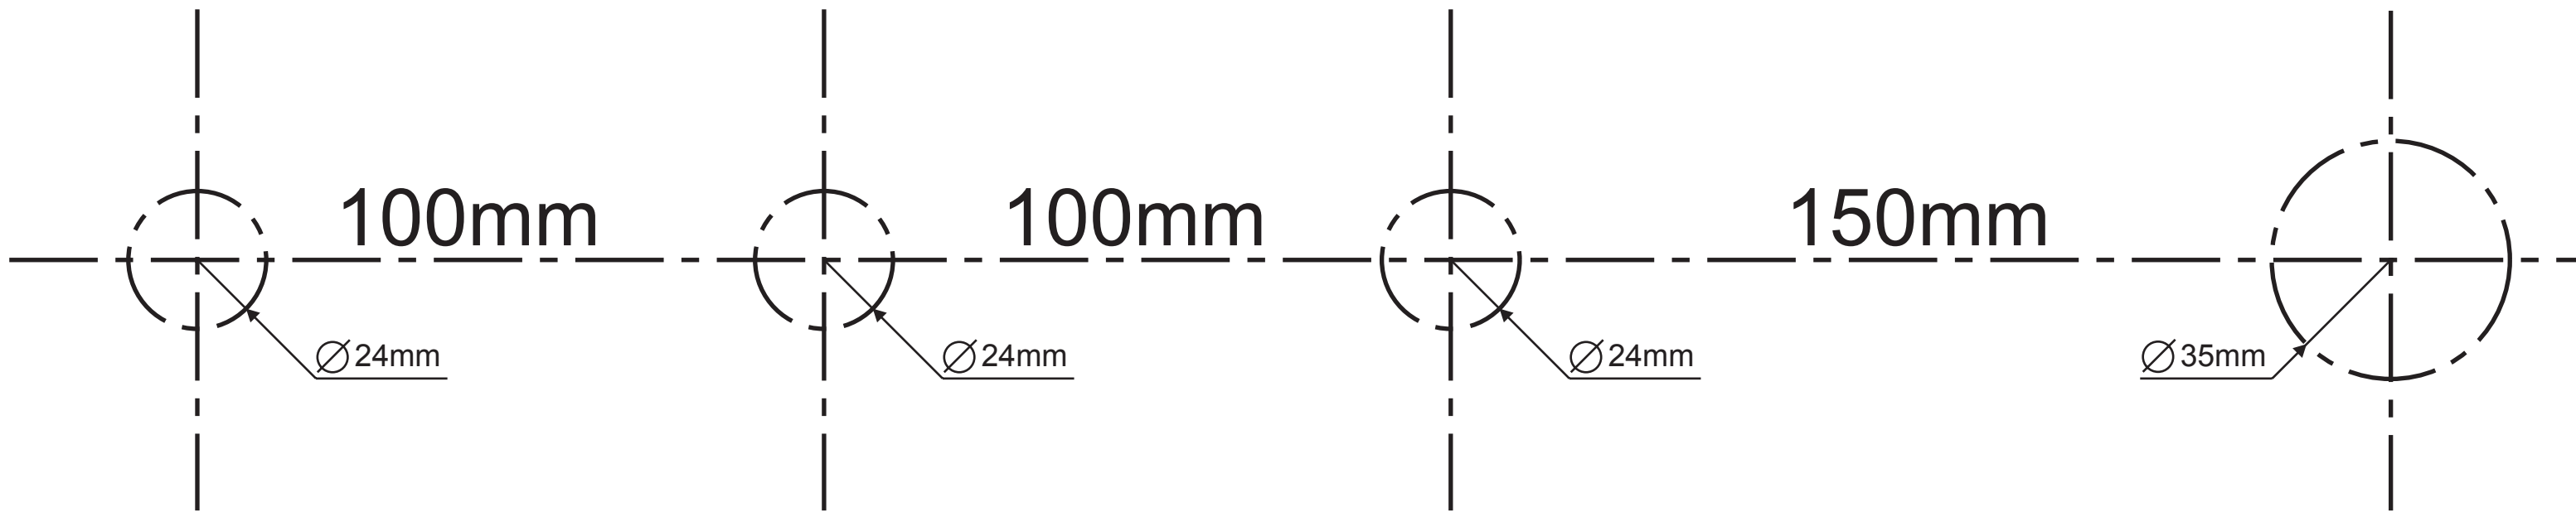

Tropic

Scale 1:1

**NORO**