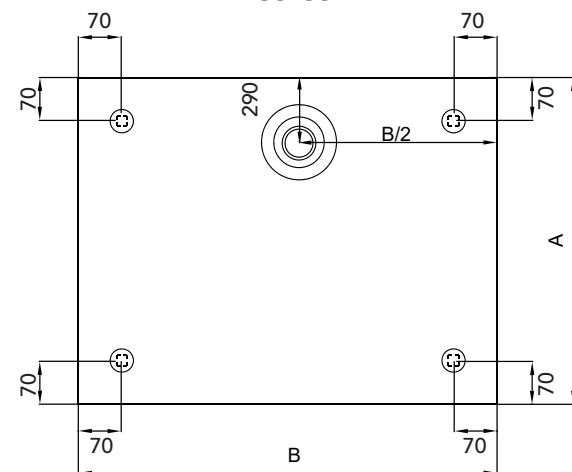

NORO®

SEA C

**90x90
80x80**

**70x90
90x70**

Model	90x90	80x80	70x90	90x70
A	900mm	800mm	700mm	900mm
B	900mm	800mm	900mm	700mm
C	480mm	480mm	430mm	430mm
D	1070-1100mm	1070-1100mm	1070-1100mm	1070-1100mm

*±20mm på alla mått gällande fötternas placering
/±20mm for all measurements concerning feet placement