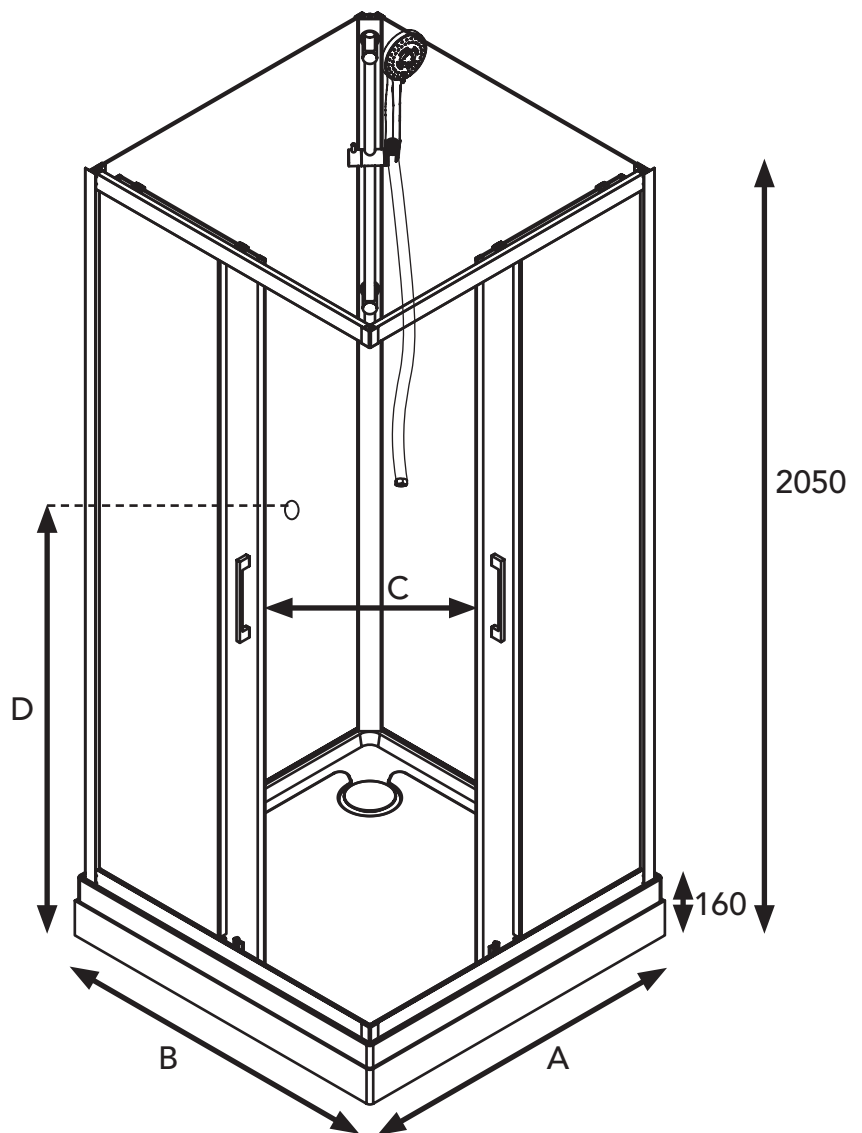

NORO®

SEA C

**90x90
80x80**

**70x90
90x70**

Model	90x90	80x80	70x90	90x70
A	900mm	800mm	700mm	900mm
B	900mm	800mm	900mm	700mm
C	480mm	480mm	430mm	430mm
D	1070-1100mm	1070-1100mm	1070-1100mm	1070-1100mm

*±20mm på alla mått gällande fötternas placering
/±20mm for all measurements concerning feet placement