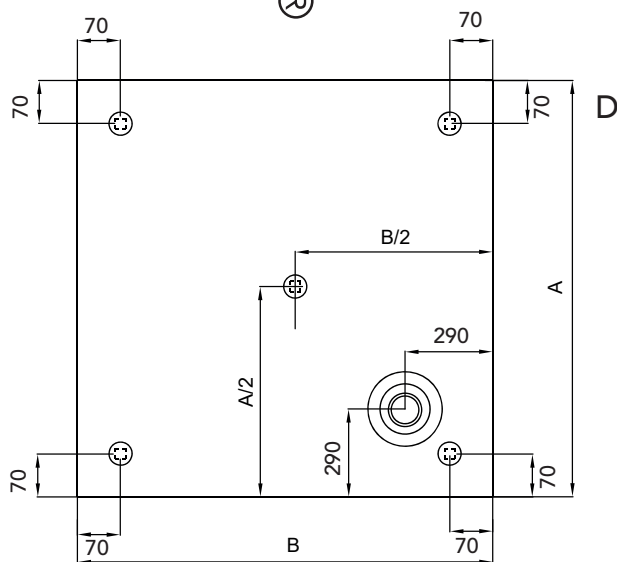

NORO®

SEA C

**90x90
80x80**

**70x90
90x70**

Model	90x90	80x80	70x90	90x70
A	900mm	800mm	700mm	900mm
B	900mm	800mm	900mm	700mm
C	480mm	480mm	430mm	430mm
D	1070-1100mm	1070-1100mm	1070-1100mm	1070-1100mm

*±20mm på alla mått gällande fötternas placering
/±20mm for all measurements concerning feet placement