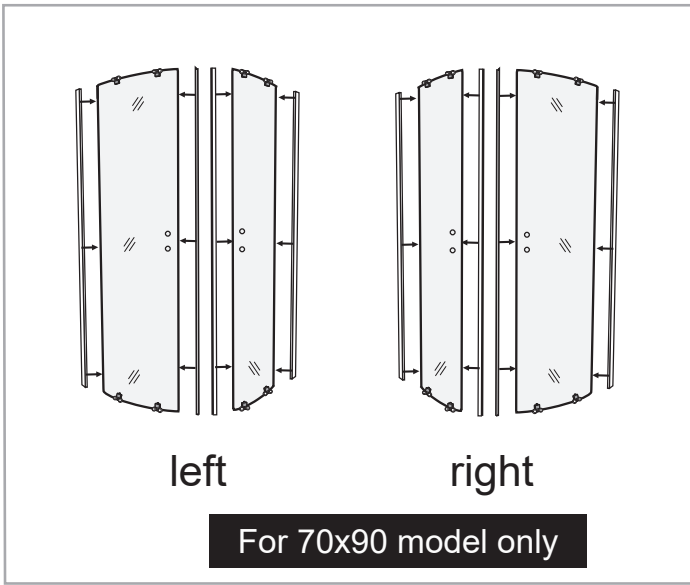

## Accessories Bags:

**Measurement:**

<b>Model</b>	<b>A</b>	<b>B</b>	<b>C</b>
<b>90x90</b>	900mm	900mm	545mm
<b>80x80</b>	800mm	800mm	410mm
<b>70x90 (reversible)</b>	700/900mm	900/700mm	385mm

6

	A	B
90x90	890~910mm	890~910mm
80x80	790~810mm	790~810mm
70x90	690~710mm / 890~910mm	890~910mm / 690~710mm