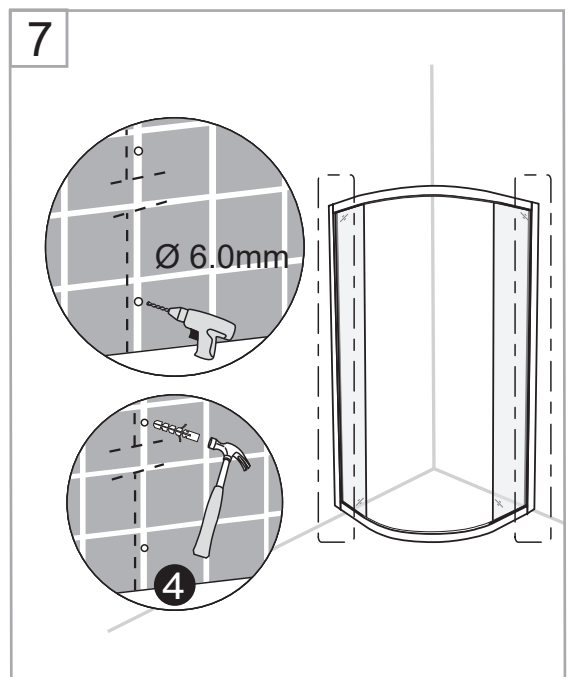

## Accessories Bags:

**Measurement:**

<b>Model</b>	<b>A</b>	<b>B</b>	<b>C</b>
<b>90x90</b>	900mm	900mm	545mm
<b>80x80</b>	800mm	800mm	410mm
<b>70x90 (reversible)</b>	700/900mm	900/700mm	385mm

6

	A	B
90x90	890~910mm	890~910mm
80x80	790~810mm	790~810mm
70x90	690~710mm / 890~910mm	890~910mm / 690~710mm