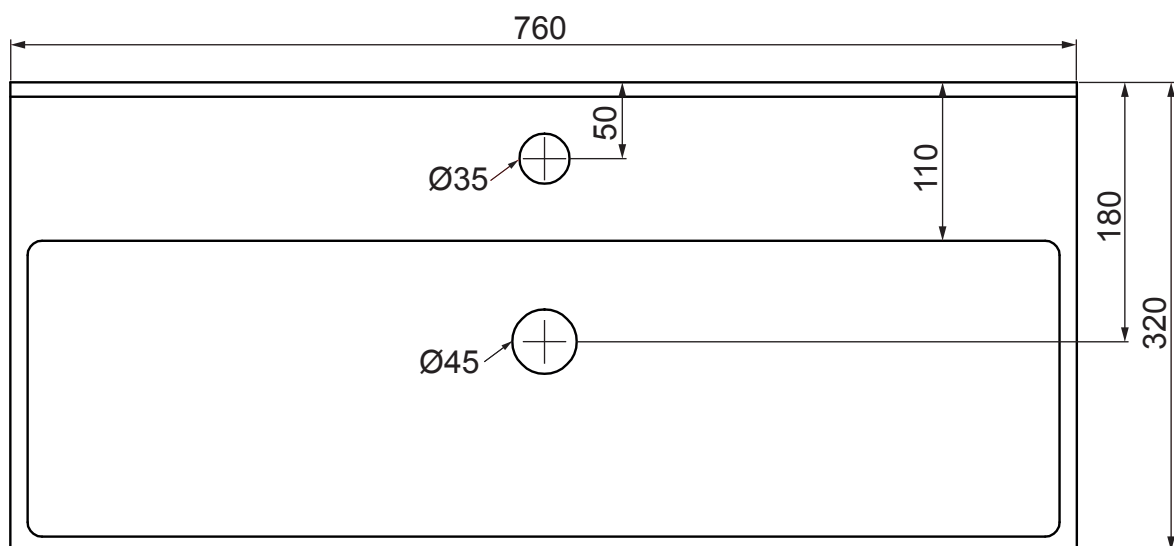

NORO[®]

(mm)

FIX TREND
750