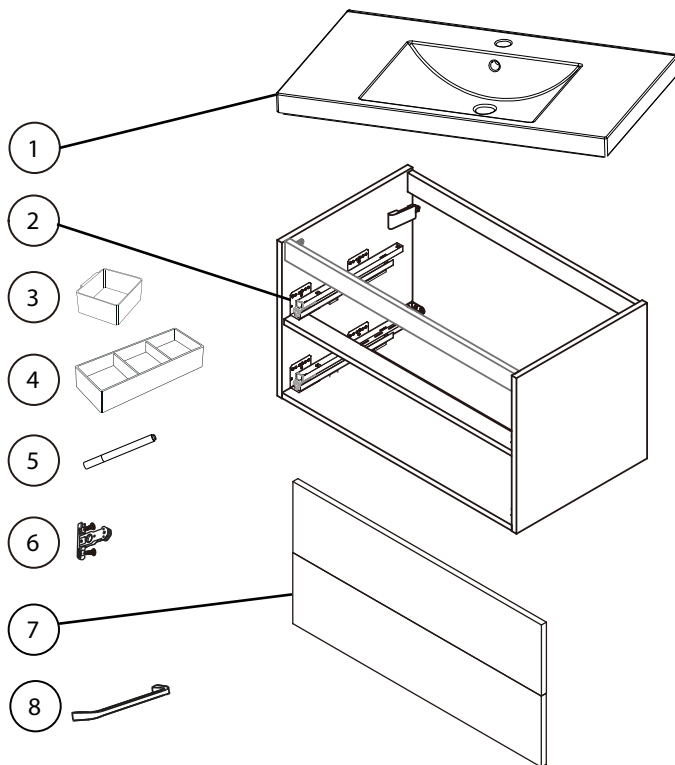

NORO[®] NEO version 2026

Art: 320400, 320401, 320402, 320405, 320406, 320407

	ART.NO.	BESKRIVNING	DESCRIPTION
1	320220	TVÄTTSTÄLL 600	WASH BASIN 600
	320221	TVÄTTSTÄLL 800	WASH BASIN 800
2	9209439	LÅDSKENOR (SET)	DRAWER RUNNERS (SET)
3	7002030	LÅDINSATS CENTRERAD	DRAWER INSERT CENTERED
4	7002031	LÅDINSATS	DRAWER INSERT
5	9210073	BÄTTRINGSFÄRG VIT MATT	TOUCH-UP-PAINT WHITE MATTE
6	9710482	FRONTFÄSTE LÅDSIDA 2ST	FRONT FIXATION BRACKET 2 PCS
7	9209440	LÅDFRONT (SET) VIT MATT 600	DRAWER FRONTS (SET) MATTE WHITE 600
	9209441	LÅDFRONT (SET) VALNÖT 600	DRAWER FRONTS (SET) WALNUT 600
	9209442	LÅDFRONT (SET) LJUS EK 600	DRAWER FRONTS (SET) OAK 600
	9209443	LÅDFRONT (SET) VIT MATT 800	DRAWER FRONTS (SET) MATTE WHITE 800
	9209444	LÅDFRONT (SET) VALNÖT 800	DRAWER FRONTS (SET) WALNUT 800
	9209445	LÅDFRONT (SET) LJUS EK 800	DRAWER FRONTS (SET) OAK 800
8	320137	HANDTAG MULTI SVART C-C 128MM	HANDLE MULTI BLACK C-C 128MM
	1127	HANDTAG MULTI KROM C-C 128MM	HANDLE MULTI CHROME C-C 128MM