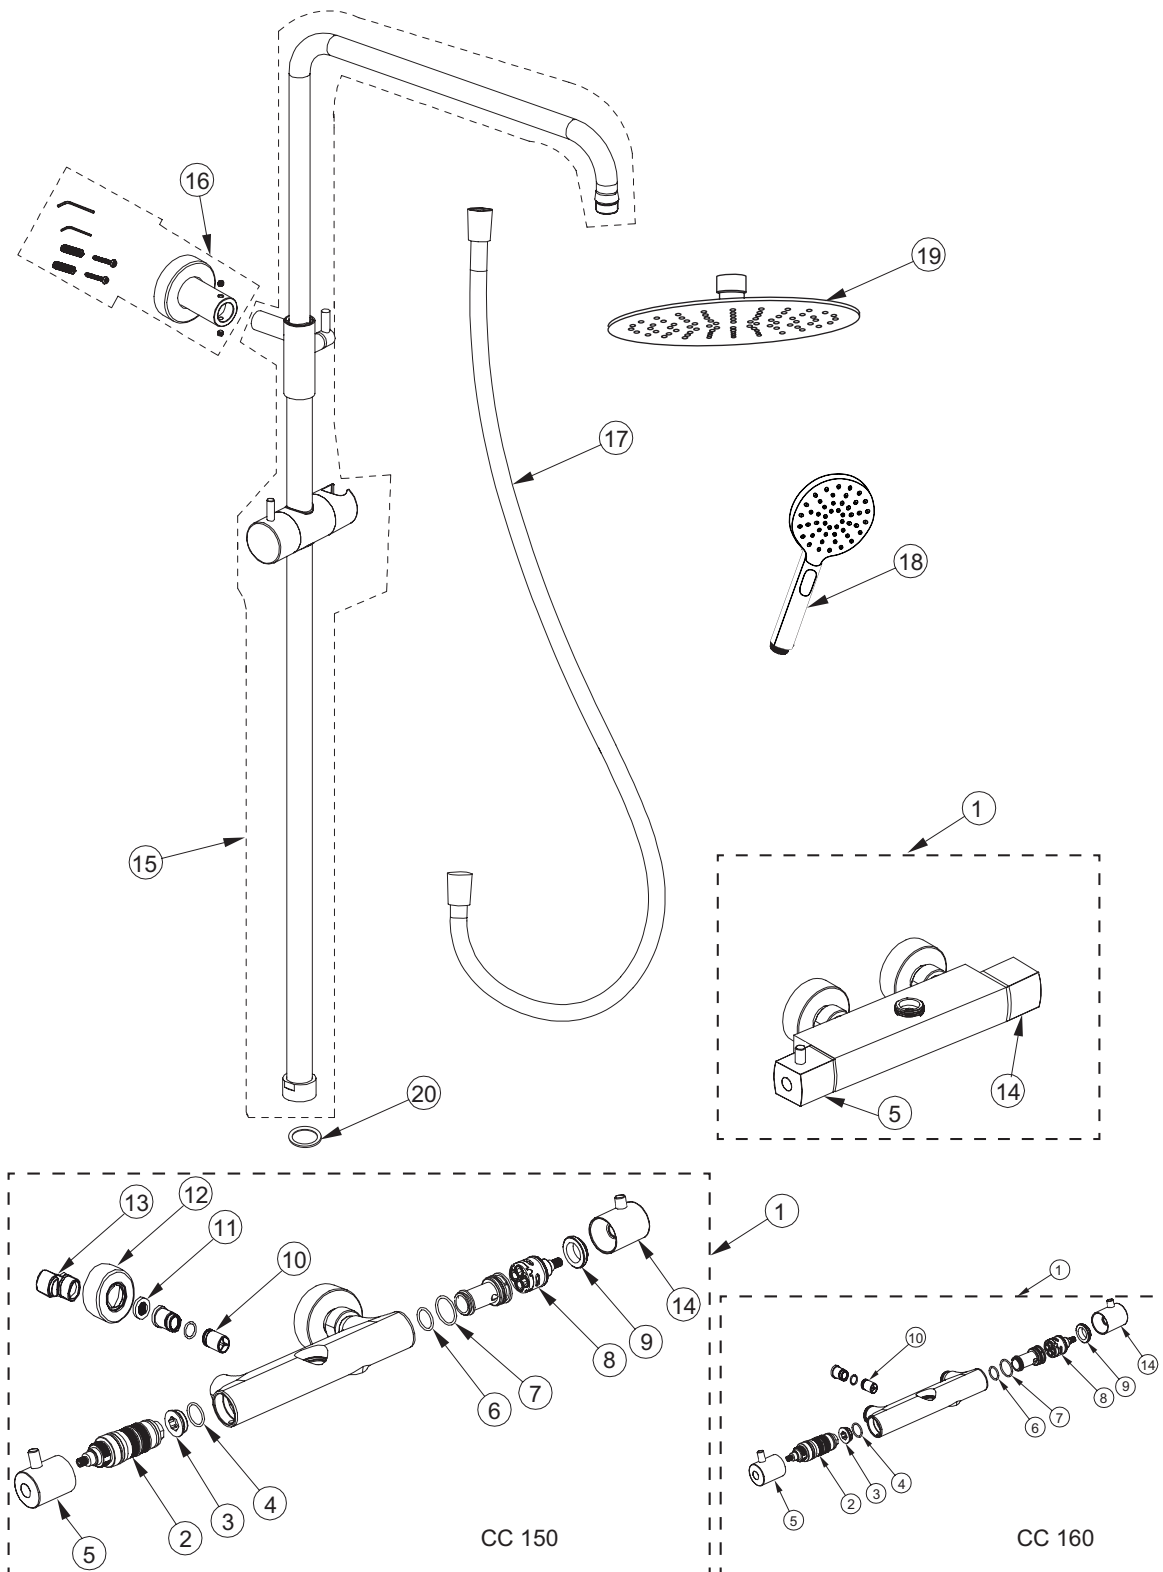

NORO[®] STUDIO/CITY

Art: 310100, 310101, 310102, 310103, 310104, 310105, 310106, 310107, 310108, 310110, 310111, 310112, 310113, 310114, 310115, 310120, 310121, 310122, 310123, 310124, 310125, 310126, 310127, 310128

	art.no.	beskrivning	description
17	9087	FLEXIBEL SLANG KROM	FLEXIBLE HOSE CHROME
	9600089	FLEXIBEL SLANG SVART	FLEXIBLE HOSE BLACK
	9600090	FLEXIBEL SLANG MÄSSING	FLEXIBLE HOSE BRASS
18	7000525	DUSCHHANDTAG KROM	HAND SHOWER KROM
	7000526	DUSCHHANDTAG SVART	HAND SHOWER BLACK
	7000527	DUSCHHANDTAG MÄSSING	HAND SHOWER MÄSSING
19	0470	DUSCHHUVUD Ø200 KROM	SHOWER HEAD Ø200 CHROME
	0471	DUSCHHUVUD Ø250 KROM	SHOWER HEAD Ø250 CHROME
	0472	DUSCHHUVUD Ø300 KROM	SHOWER HEAD Ø300 CHROME
	7000520	DUSCHHUVUD Ø200 SVART	SHOWER HEAD Ø200 BLACK
	1381809	DUSCHHUVUD Ø250 SVART	SHOWER HEAD Ø250 BLACK
	7000521	DUSCHHUVUD Ø300 SVART	SHOWER HEAD Ø300 BLACK
	7000522	DUSCHHUVUD Ø200 MÄSSING	SHOWER HEAD Ø200 BRASS
	7000523	DUSCHHUVUD Ø250 MÄSSING	SHOWER HEAD Ø250 BRASS
7000524	DUSCHHUVUD Ø300 MÄSSING	SHOWER HEAD Ø300 BRASS	
20	9314-E	PACKNING 3/4" UTAN NÄT	3/4" GASKET WITHOUT NET/MESH
-	9600103	ÖVRE FÄSTE 90MM TAKDUSCH STUDIO CITY KROM	UPPER FIXTURE 90MM STUDIO CITY SHOWERS CHROME
	9600104	ÖVRE FÄSTE 90MM TAKDUSCH STUDIO CITY SVART	UPPER FIXTURE 90MM STUDIO CITY SHOWERS BLACK
	9600105	FÖRLÄNGNING 25MM TILL ÖVRE FÄSTE TAKDUSCH MÄSSING	EXTENTION 25MM TO WALL FIXTURE FOR ROOF SHOWERS BRASS