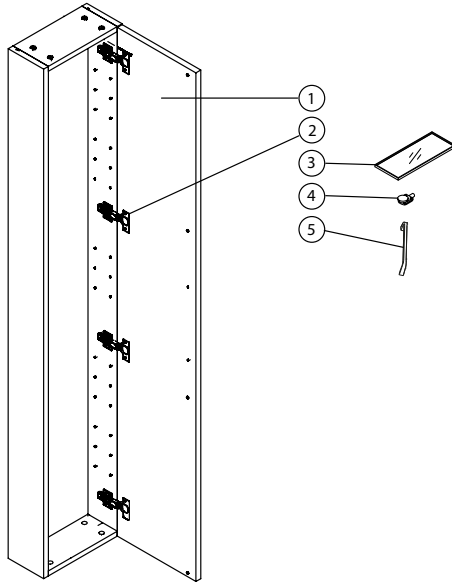

NORO[®] MULTI

Art: 320421, 320422, 320423

	art.no	beskrivning	description
1	9209446	LUCKA MULTI VIT MATT	DOOR MULTI WHITE MATTE
	9209447	LUCKA MULTI VALNÖT	DOOR MULTI WALNUT
	9209448	LUCKA MULTI LJUS EK	DOOR MULTI OAK
	9209949	LUCKA MULTI SVART EK	DOOR MULTI BLACK OAK
2	9210639	GÅNGJÄRN	HINGE
3	9578	GLASHYLLA MULTI	GLAS SHELF MULTI
4	9537	HYLLBÄRARE	SHELF CARRIERPLUG
5	1128	HANDTAG MULTI KROM C-C 256MM	HANDLE MULTI CHROME C-C 256MM
	320139	HANDTAG MULTI SVART C-C 256MM	HANDLE MULTI BLACK C-C 256MM