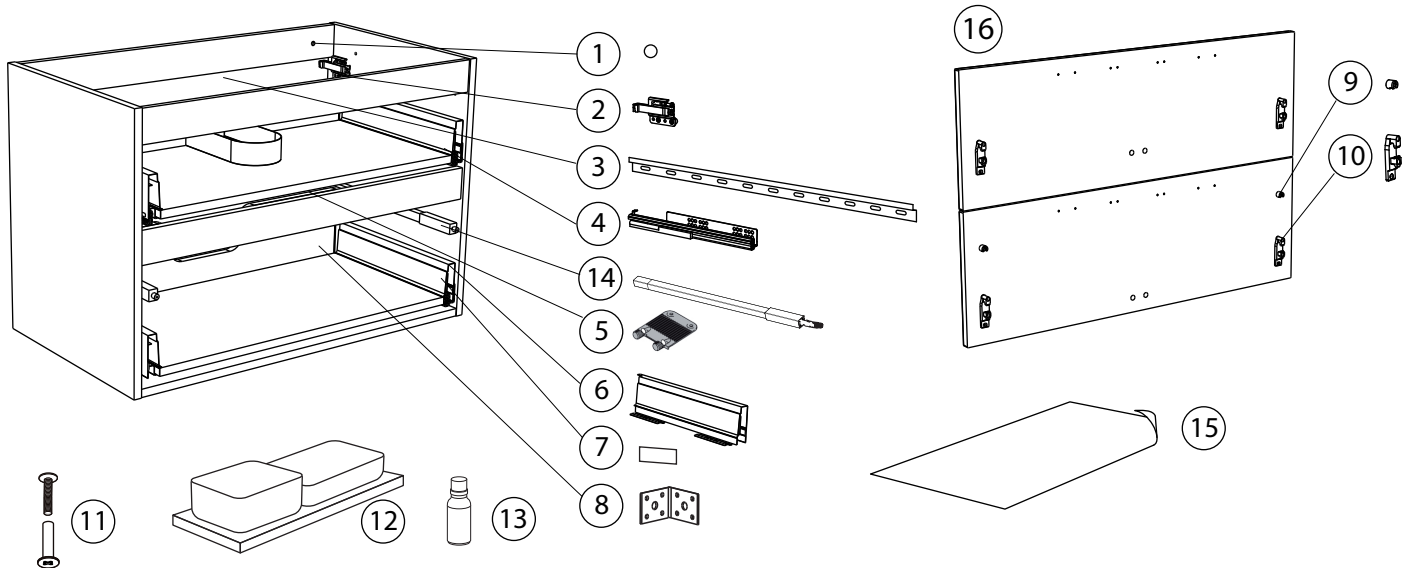

	art.no	beskrivning	description
1	9202025	TÄCKBRICKA SJÄLVHÄFTANDE 12MM VIT	COVER ADHESIVE MELAMINE 12MM WHITE
	9210270	TÄCKBRICKA SJÄLVHÄFTANDE 12MM GRÅ	COVER ADHESIVE MELAMINE 12MM GREY
	9210040	TÄCKBRICKA SJÄLVHÄFTANDE 12MM ANTRACIT	COVER ADHESIVE MELAMINE 12MM ANTHRACITE
2	90005002	CAMAR UPPHÄNGNINGSBESLAG HÖGER	CAMAR SUSPENSION RIGHT
	90005003	CAMAR UPPHÄNGNINGSBESLAG VÄNSTER	CAMAR SUSPENSION LEFT
3	9204398	UPPHÄNGNINGSSKENA 600	SUSPENSION RAIL 600
	90005048	UPPHÄNGNINGSSKENA 800	SUSPENSION RAIL 800
	9204399	UPPHÄNGNINGSSKENA 900	SUSPENSION RAIL 900
	90005049	UPPHÄNGNINGSSKENA 1000	SUSPENSION RAIL 1000
4	9203829	LÅDSKENA D350MM HÖGER	DRAWER SLIDE D350MM RIGHT
	9203831	LÅDSKENA D350MM VÄNSTER	DRAWER SLIDE D350MM LEFT
5	9210028	FRONT-BOTTEN FÄSTE BLUM	FRONT-BOTTOM FASTENING BLUM
6	9210365	LÅDSIDA D350 HÖGER VIT HETTICH ATIRA	DRAWER SIDE D350 RIGHT WHITE HETTICH ATIRA
	9210366	LÅDSIDA D350 VÄNSTER VIT HETTICH ATIRA	DRAWER SIDE D350 LEFT WHITE HETTICH ATIRA
	9210367	LÅDSIDA D350 HÖGER ANTRACIT HETTICH ATIRA	DRAWER SIDE D350 RIGHT ANTHRACITE HETTICH ATIRA
	9210368	LÅDSIDA D350 VÄNSTER ANTR. HETTICH ATIRA	DRAWER SIDE D350 LEFT ANTHRACITE HETTICH ATIRA
7	9202045	HETTICH TÄCKBRICKA VIT	HETTICH COVER WHITE
	9202044	HETTICH TÄCKBRICKA GRÅ	HETTICH COVER GREY
8	9204119	VINKELJÄRN UPPHÄNGNING	L-STEEL FOR SUSPENSION
9	9202035	FRONTFÄSTE RELING	FRONT FASTENING RAIL
10	9202034	FRONTFÄSTE LÅDSIDA	FRONT FASTENING DRAWER SIDE