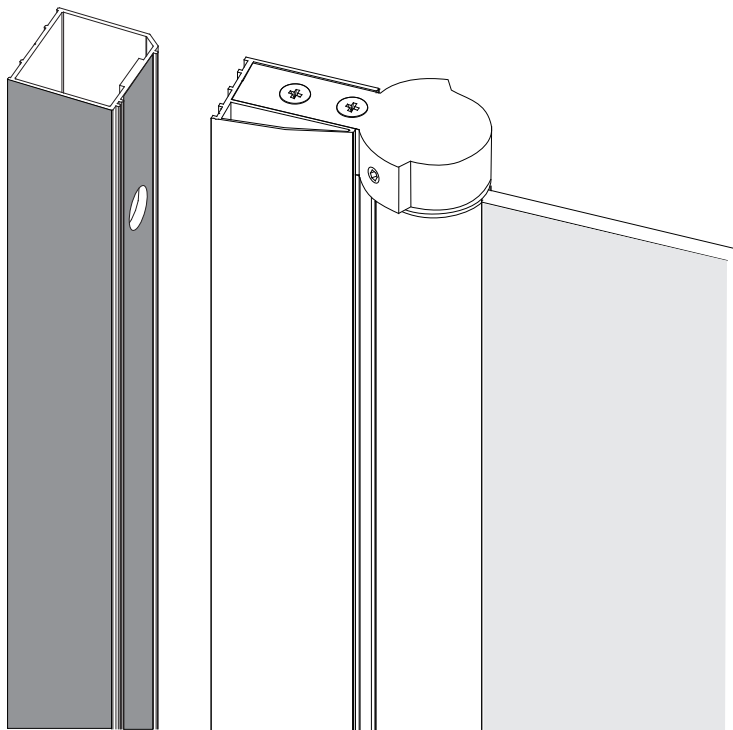

# NORO®

FROST C

FIX TREND

## Monteringsats/ Accessory bag:

<b>A</b>  ST4x50mm(T20) x 4	<b>B</b>  ST4x12mm(T20) x 4	<b>C</b>  x 4	<b>D</b>  Ø3.2mm x 1
--	---	--	--