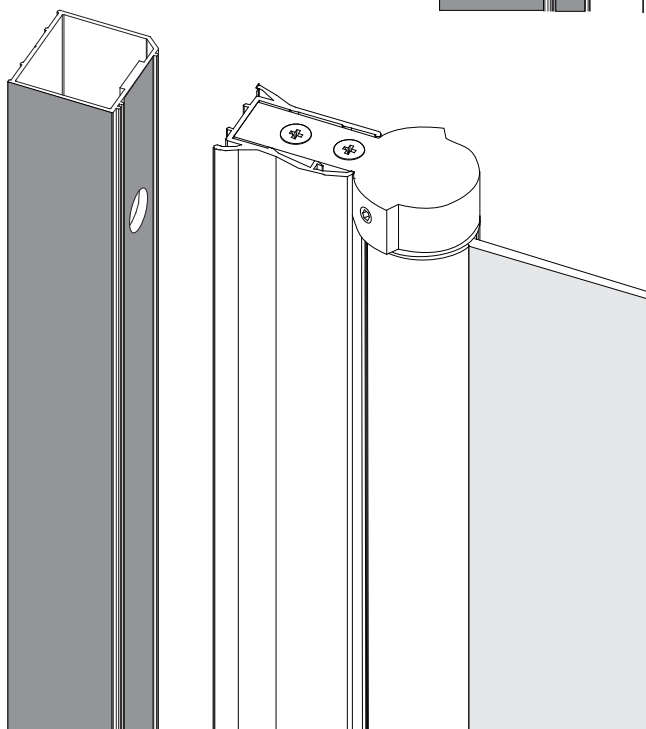

NORO®

FROST C

FIX TREND

Monteringsats/ Accessory bag:

A ST4x50mm(T20) x 4	B ST4x12mm(T20) x 4	C x 4	D Ø3.2mm x 1

Nödvändiga verktyg / Tools Needed: