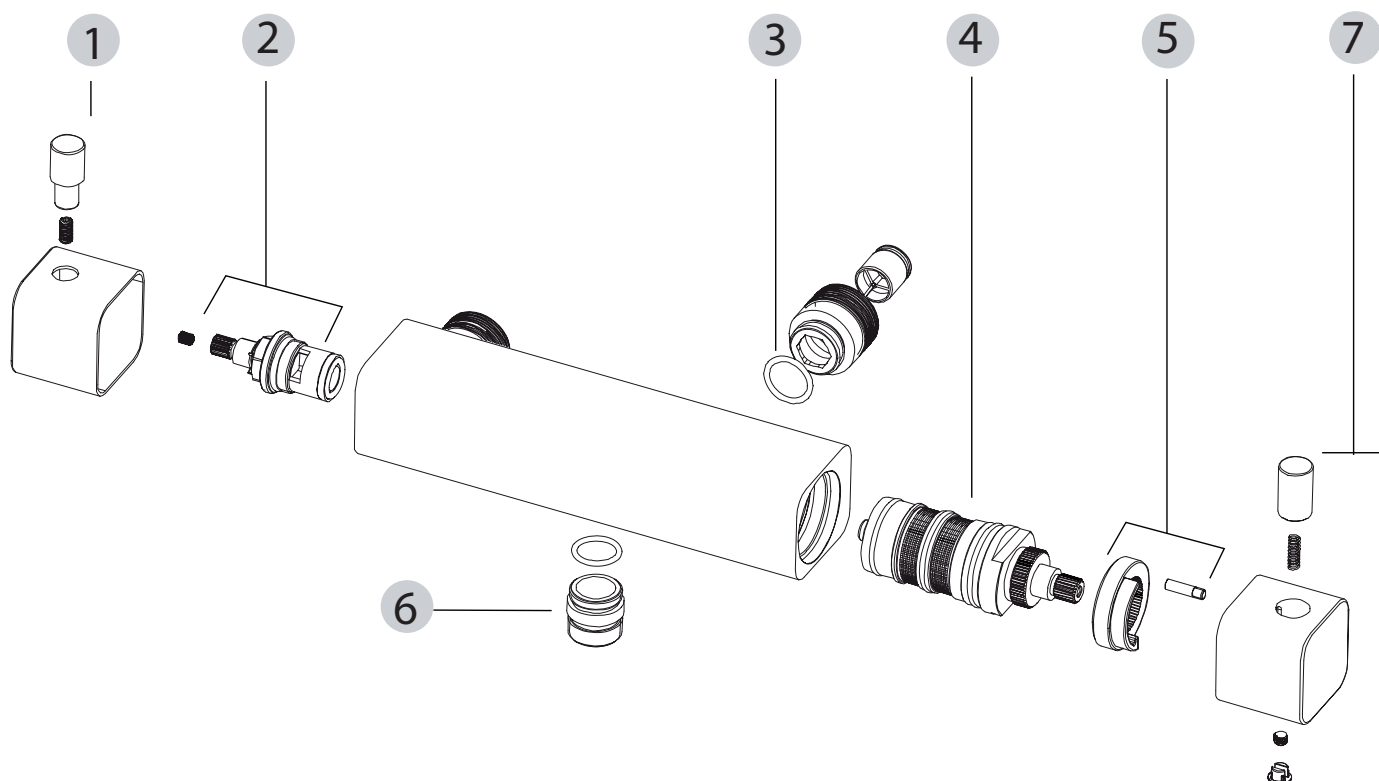

# NORO<sup>®</sup> LOUNGE

Art: 0675

	Art.no	Beskrivning	Description
1	9317-F	VRED FLÖDE	HANDLE FLOW
2	9317-K	INSATS	CARTRIDGE
3	9319-G	O-RING 19X2MM	O-GASKET 19X2MM
4	9317-J	TERMOSTATINSATS	THERMOSTATIC CARTRIDGE
5	9317-I	JUSTERINGS SKÅLLNINGSSPÄRR	RING FOR ANTI SCALDING ADJUSTMENT
6	9317-Q	G1/2 ANSLUTNING	G1/2 CONNECTION
7	9317-G	VRED TEMPERATUR	HANDLE TEMPERATURE