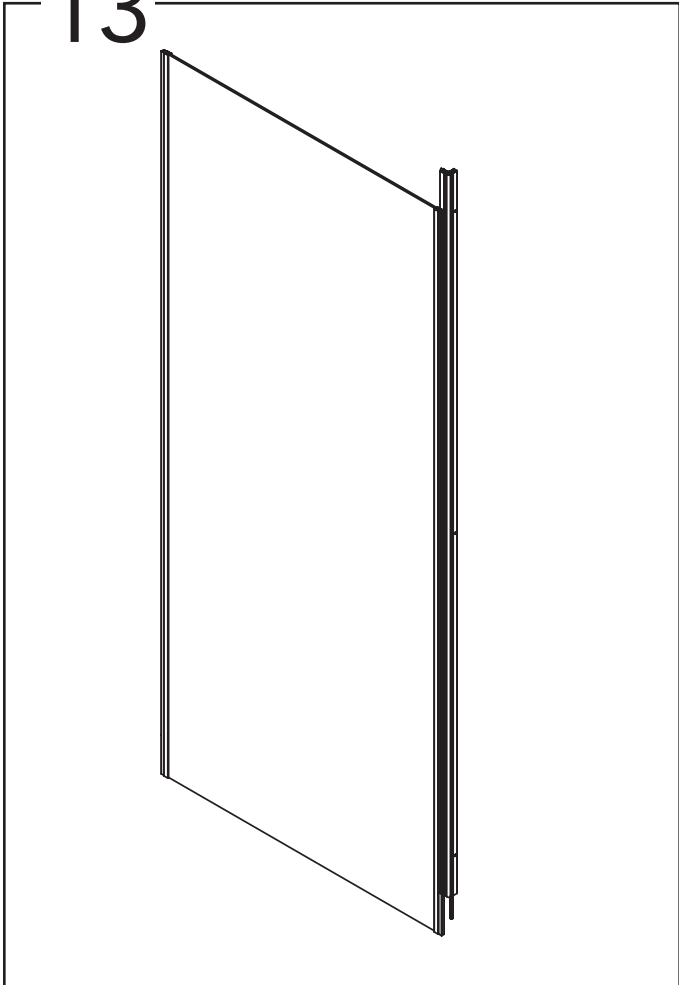

## SEA SQUARE

80x80, 90x90

Monteringsanvisning  
Installasjon  
Asennusohjeet  
Installation  
Instruction manual

7

8

9

10

11

12

13

14