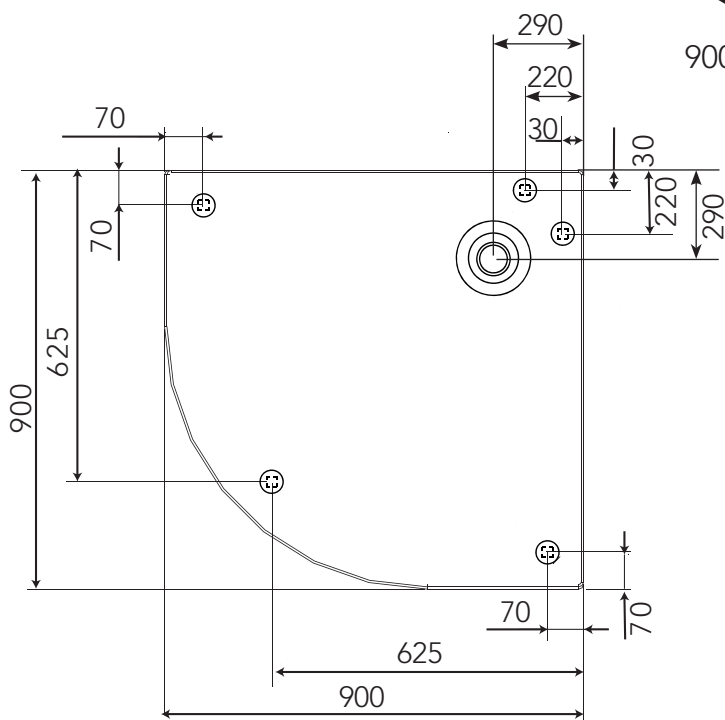

NORO®

SEA R

*±20mm på alla mått gällande fötternas placering
/±20mm for all measurements concerning feet placement

2026-05-21