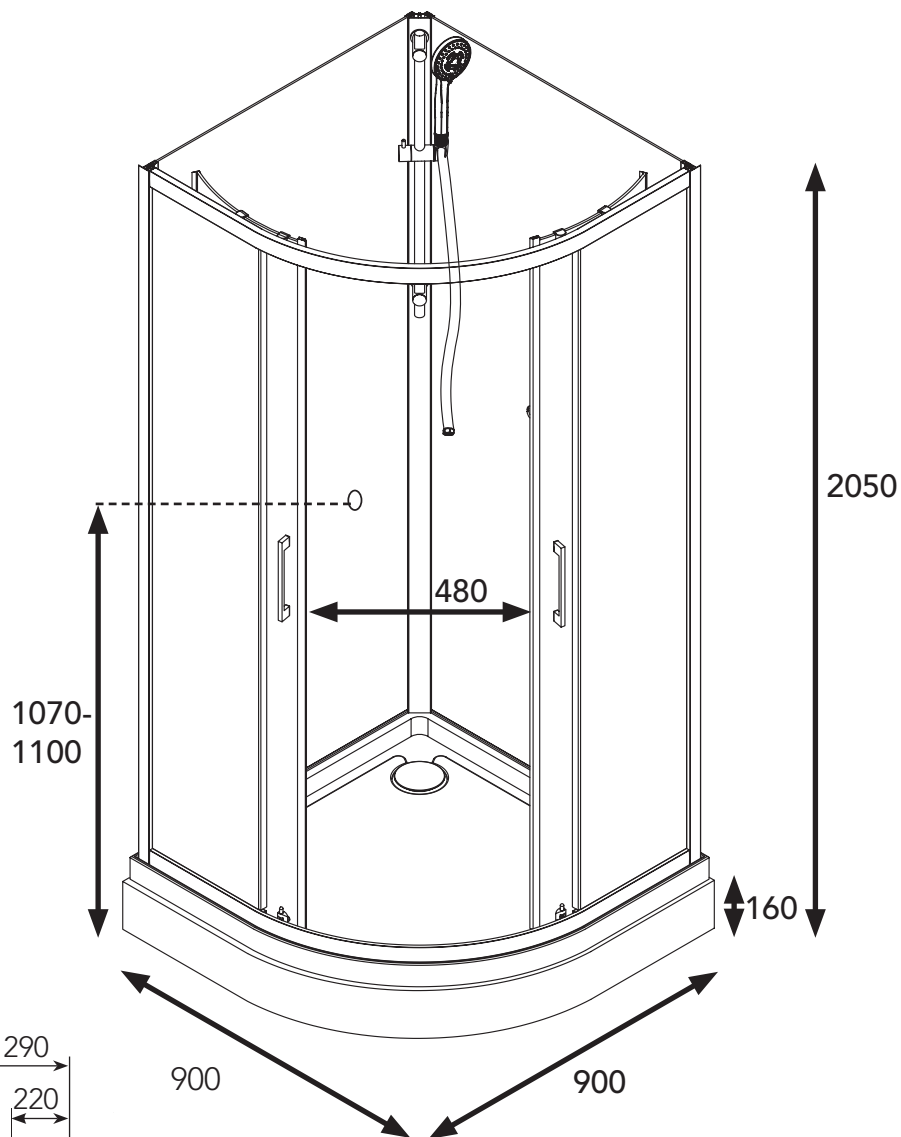

NORO®

SEA R

*±20mm på alla mått gällande fötternas placering
/±20mm for all measurements concerning feet placement

2026-05-21