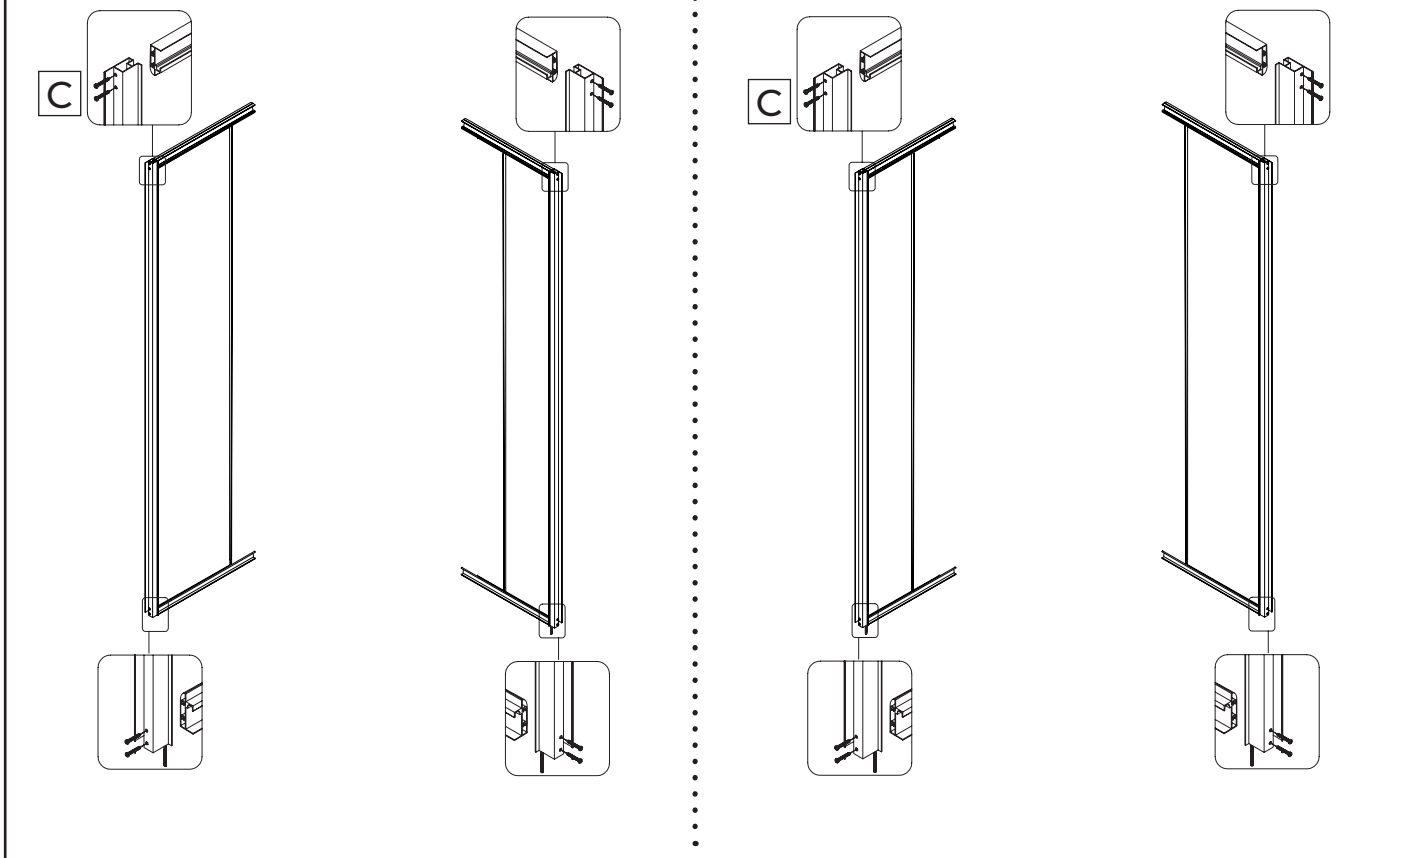

Tools needed / Verktyg

Installing Accessories / Monteringsat

1

Ta bort skyddsplasten.
Remove the protective film.

**2****3**

Placera karet i önskat hörn och justera fötterna så karet står i våg.
Place the shower tray in the desired corner and adjust the feet so that the tray is level.

90x70**70x90**

4

90x70

70x90

5

90x70

70x90

6