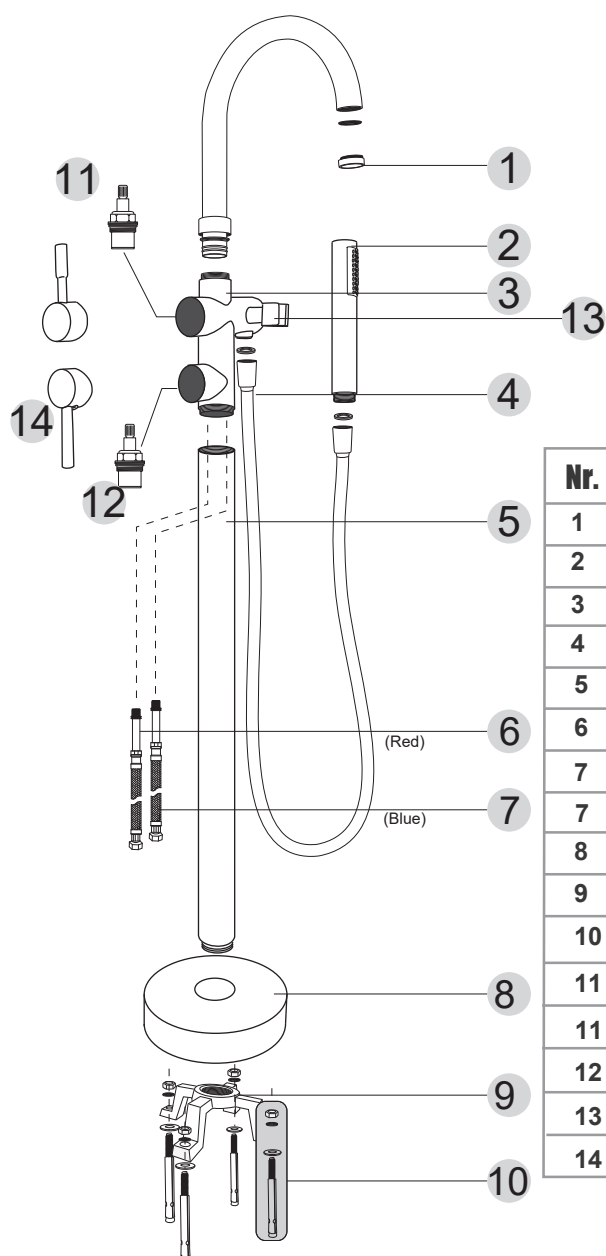

Exploded view/ Sprängskiss

Nr.	Art Nr.	Description
1	9472-B	Aerator
2	9339	Handle shower
3	9472-D	Mixer
4	9087	Flexible hose
5	9472-F	Vertical lower tube
6	9472-G	Flexible hose red
7	9472-H	Flexible hose blue
7	9600016	Flexible hose pair(2020)
8	9472-I	Deco-cover
9	9472-J	Fixed stand
10	9472-K	Expansion screws
11	9300-F	Diverter cartiridge
11	9600017	Diverter cartiridge (2020)
12	9300-A	Thermost. cartiridge
13	9209627	Showerhead holder
14	9209626	Handle with logo