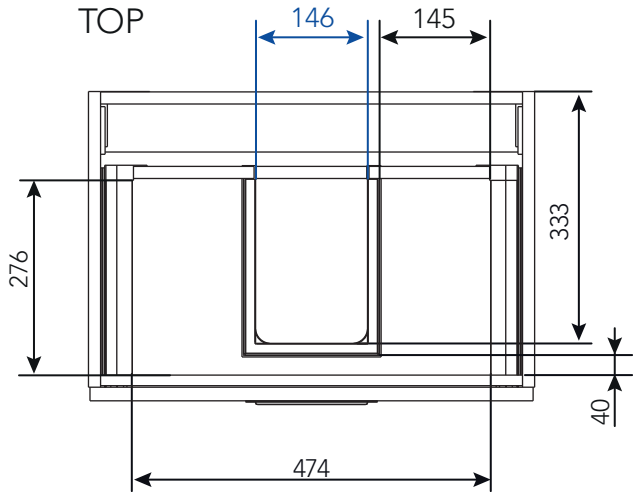

## RELOUNGE 600

\* SE Rekommendation DK Anbefale NO Anbefale FI Suositus EN Recommendation