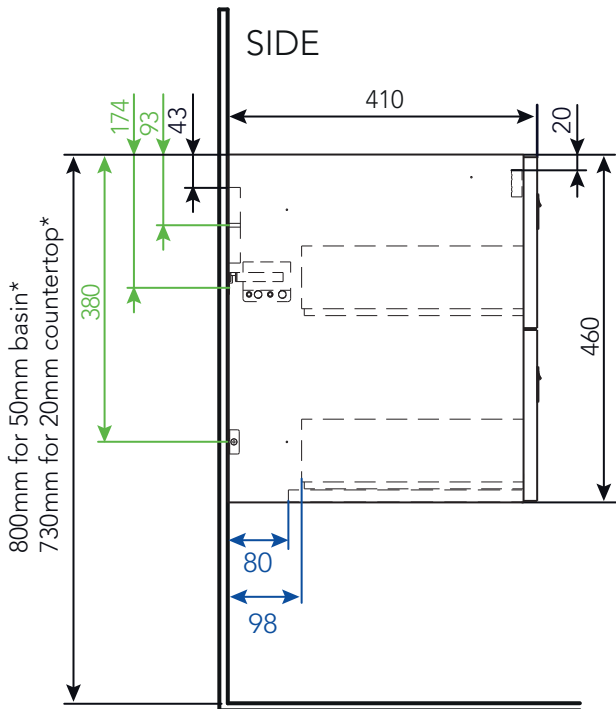

## RELOUNGE 600

\* SE Rekommendation DK Anbefale NO Anbefale FI Suositus EN Recommendation