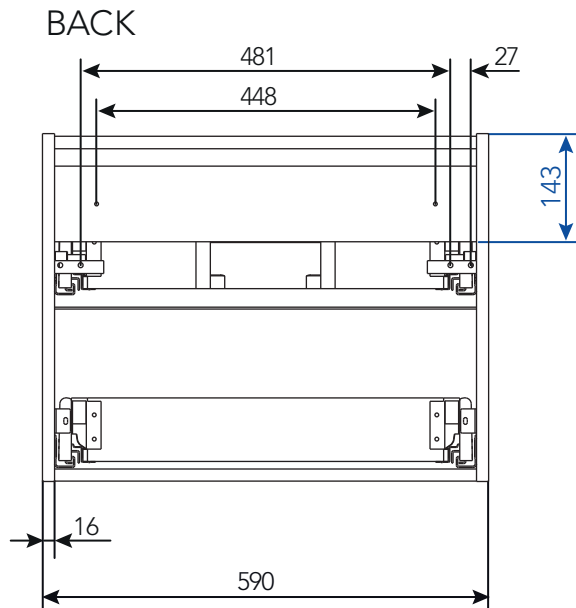

## RELOUNGE 600

\* SE Rekommendation DK Anbefale NO Anbefale FI Suositus EN Recommendation