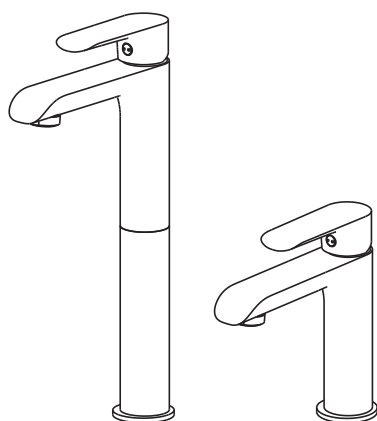

NORO[®] STUDIO

Art: 310000, 310001, 310002, 310003, 310004, 310005

	art.no	beskrivning	description
1	9600000	INSATS 25MM WANHAI	CARTRIDGE STUDIO 25MM
2	9600001	FIXERINGSMUTTER INSATS 25MM	FIXATION SCREW STUDIO CARTRIDGE
3	9600002 9600093	DEKORRING STUDIO DEKORRING STUDIO MÄSSING	DECOR CAP UNDER HANDLE DECOR CAP UNDER HANDLE BRASS
4	9600003 9600015 9600094	GREPP STUDIO KROM GREPP STUDIO SVART GREPP STUDIO MÄSSING	HANDLE STUDIO CHROME HANDLE STUDIO BLACK HANDLE STUDIO BRASS
5	9308-A	RÖD/BLÅ TÄCK-KÅPA, DIA 6.8	BLUE/RED MARKED COVER DIA 6.8
6	9308-B	INSEX SKRUV M5 X 6MM	ALLEN SCREW M5X6MM
7	9315-L 9600095	PERLATOR OCH PERLATORKÅPA PERLATOR OCH PERLATORKÅPA MÄSSING	AERATOR AND COVER AERATOR AND COVER BRASS
8	9600004 9600096	BOTTENRING STUDIO BOTTENRING STUDIO MÄSSING	BASE RING STUDIO BASE RING STUDIO BRASS
9	9313-I	SUNDBORN O-RING 48X2,5MM	O-RING GASKET 48x2,5MM
10	9301	PACKNING UNDER TVÄTTSTÄLL 46.5/33 x 3mm	GASKET BELOW BASIN 46.5/33 x 3mm
11	9302	GLIDBRICKA ÖVER FÄSTMUTTER	SLIDING WASHER ABOVE MOUNTING NUT
12	9308-O	FÄSTRÖR GÄNGAD MÄSSING	THREADED MOUNTING TUBE
13	9316-C	FÄSTMUTTER FÖR ENGREGPSBLANDARE STOR SVART	BLACK FIXATION NUT
14	9308-C	FLEXSLANG ANSLUTNING BLANDARE PAR	FLEXIBLE HOSE PAIR FOR MIXER