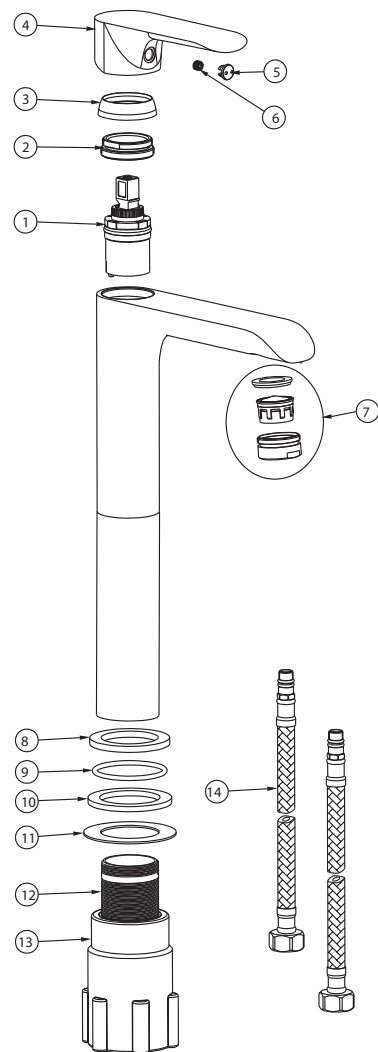

NORO[®] STUDIO

Art: 310000, 310001, 310002, 310003, 310004, 310005

	art.no	beskrivning	description
1	9600000	INSATS 25MM WANHAI	CARTRIDGE STUDIO 25MM
2	9600001	FIXERINGSMUTTER INSATS 25MM	FIXATION SCREW STUDIO CARTRIDGE
3	9600002 9600093	DEKORRING STUDIO DEKORRING STUDIO MÄSSING	DECOR CAP UNDER HANDLE DECOR CAP UNDER HANDLE BRASS
4	9600003 9600015 9600094	GREPP STUDIO KROM GREPP STUDIO SVART GREPP STUDIO MÄSSING	HANDLE STUDIO CHROME HANDLE STUDIO BLACK HANDLE STUDIO BRASS
5	9308-A	RÖD/BLÅ TÄCK-KÅPA, DIA 6.8	BLUE/RED MARKED COVER DIA 6.8
6	9308-B	INSEX SKRUV M5 X 6MM	ALLEN SCREW M5X6MM
7	9315-L 9600095	PERLATOR OCH PERLATORKÅPA PERLATOR OCH PERLATORKÅPA MÄSSING	AERATOR AND COVER AERATOR AND COVER BRASS
8	9600004 9600096	BOTTENRING STUDIO BOTTENRING STUDIO MÄSSING	BASE RING STUDIO BASE RING STUDIO BRASS
9	9313-I	SUNDBORN O-RING 48X2,5MM	O-RING GASKET 48x2,5MM
10	9301	PACKNING UNDER TVÄTTSTÄLL 46.5/33 x 3mm	GASKET BELOW BASIN 46.5/33 x 3mm
11	9302	GLIDBRICKA ÖVER FÄSTMUTTER	SLIDING WASHER ABOVE MOUNTING NUT
12	9308-O	FÄSTRÖR GÄNGAD MÄSSING	THREADED MOUNTING TUBE
13	9316-C	FÄSTMUTTER FÖR ENGREGPSBLANDARE STOR SVART	BLACK FIXATION NUT
14	9308-C	FLEXSLANG ANSLUTNING BLANDARE PAR	FLEXIBLE HOSE PAIR FOR MIXER