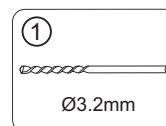

# NORO<sup>®</sup> SNOW

Art: 2015, 2016, 2017

	art.no.	beskrivning	description
1	9150-A	SKRUVSET FÖR DUSCHHÖRN	SCREW SET FOR SHOWER CORNER
2	9150-B	SET MED TÄTNINGSLISTER	GASKETS SET
3	9150-C	TÄTNINGSLIST FAST VÄGG	GASKET FOR FIXED WALL
4	9150-D	SNOW HJULSET FÖR EN DÖRR	SNOW WHEELS FOR ONE DOOR
5	9140-E	HANDTAG	HANDLE