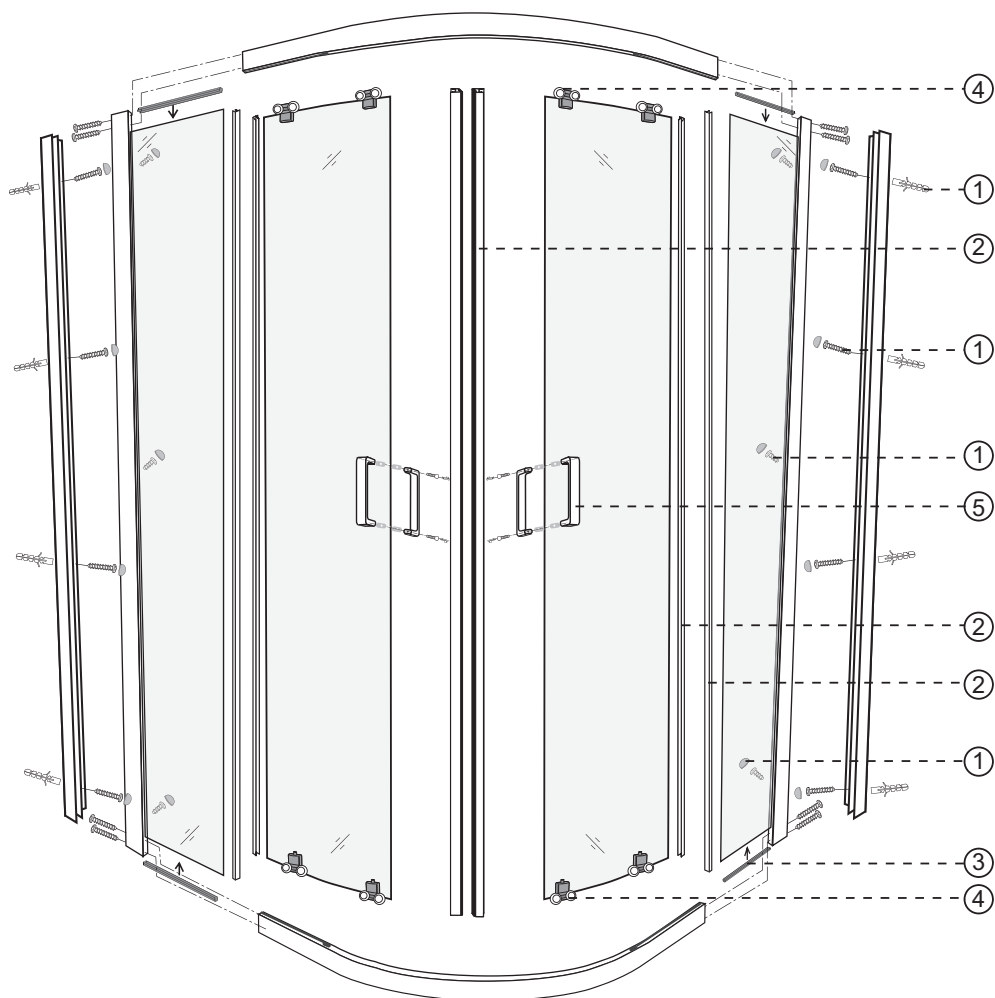

# NORO<sup>®</sup> SNOW

Art: 2015, 2016, 2017

	art.no.	beskrivning	description
1	9150-A	SKRUVSET FÖR DUSCHHÖRN	SCREW SET FOR SHOWER CORNER
2	9150-B	SET MED TÄTNINGSLISTER	GASKETS SET
3	9150-C	TÄTNINGSLIST FAST VÄGG	GASKET FOR FIXED WALL
4	9150-D	SNOW HJULSET FÖR EN DÖRR	SNOW WHEELS FOR ONE DOOR
5	9140-E	HANDTAG	HANDLE