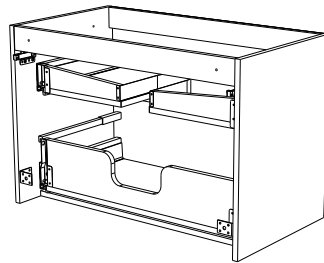

NORO

®

STUDIO

Art.nr	320012
320000	320013
320001	320014
320002	320015
320003	320016
320004	320017
320010	320018
320011	320019

BACK

SIDE

830mm for 20mm basin*
815mm for 35mm basin*
730mm for 20mm countertop*

	600	800	900	1000		
A	600	800	900	1000	E	455
B	512	712	812	912	F	77
C	454	654	754	854	G	344
D	482	682	782	882		[mm]

* (SE) Rekommendation (DK) Anbefale (NO) Anbefale (FI) Suositus (GB) Recommendation