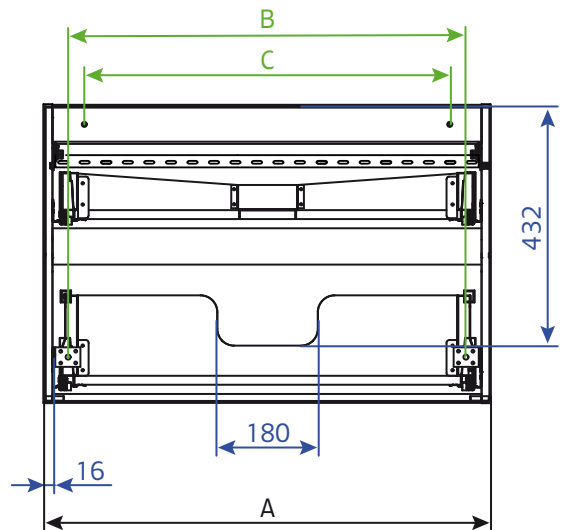

NORO

®

STUDIO

Art.nr	320012
320000	320013
320001	320014
320002	320015
320003	320016
320004	320017
320010	320018
320011	320019

BACK

SIDE

830mm for 20mm basin*
815mm for 35mm basin*
730mm for 20mm countertop*

	600	800	900	1000		
A	600	800	900	1000	E	455
B	512	712	812	912	F	77
C	454	654	754	854	G	344
D	482	682	782	882		[mm]

* (SE) Rekommendation (DK) Anbefale (NO) Anbefale (FI) Suositus (GB) Recommendation