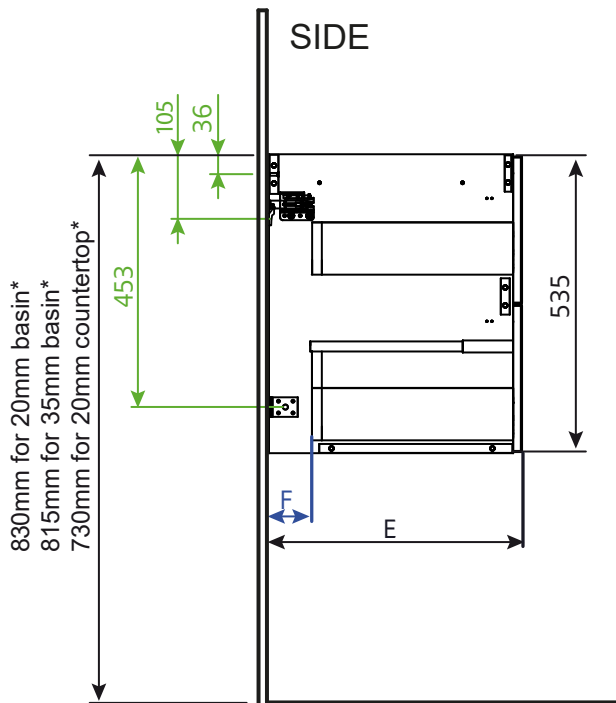

NORO

®

STUDIO

Art.nr	320012
320000	320013
320001	320014
320002	320015
320003	320016
320004	320017
320010	320018
320011	320019

BACK

SIDE

830mm for 20mm basin*
815mm for 35mm basin*
730mm for 20mm countertop*

	600	800	900	1000		
A	600	800	900	1000	E	455
B	512	712	812	912	F	77
C	454	654	754	854	G	344
D	482	682	782	882		[mm]

* (SE) Rekommendation (DK) Anbefale (NO) Anbefale (FI) Suositus (GB) Recommendation