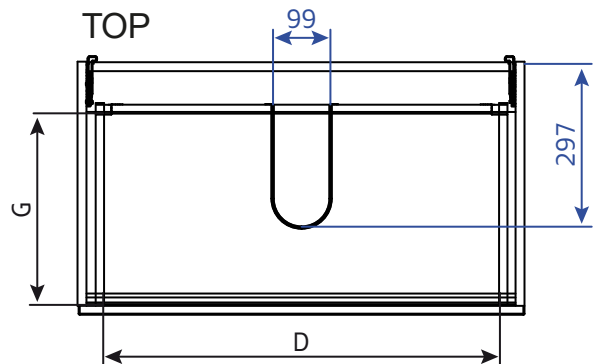

NORO

®

STUDIO

Art.nr	320012
320000	320013
320001	320014
320002	320015
320003	320016
320004	320017
320010	320018
320011	320019

BACK

SIDE

830mm for 20mm basin*
815mm for 35mm basin*
730mm for 20mm countertop*

	600	800	900	1000		
A	600	800	900	1000	E	455
B	512	712	812	912	F	77
C	454	654	754	854	G	344
D	482	682	782	882		[mm]

* (SE) Rekommendation (DK) Anbefale (NO) Anbefale (FI) Suositus (GB) Recommendation