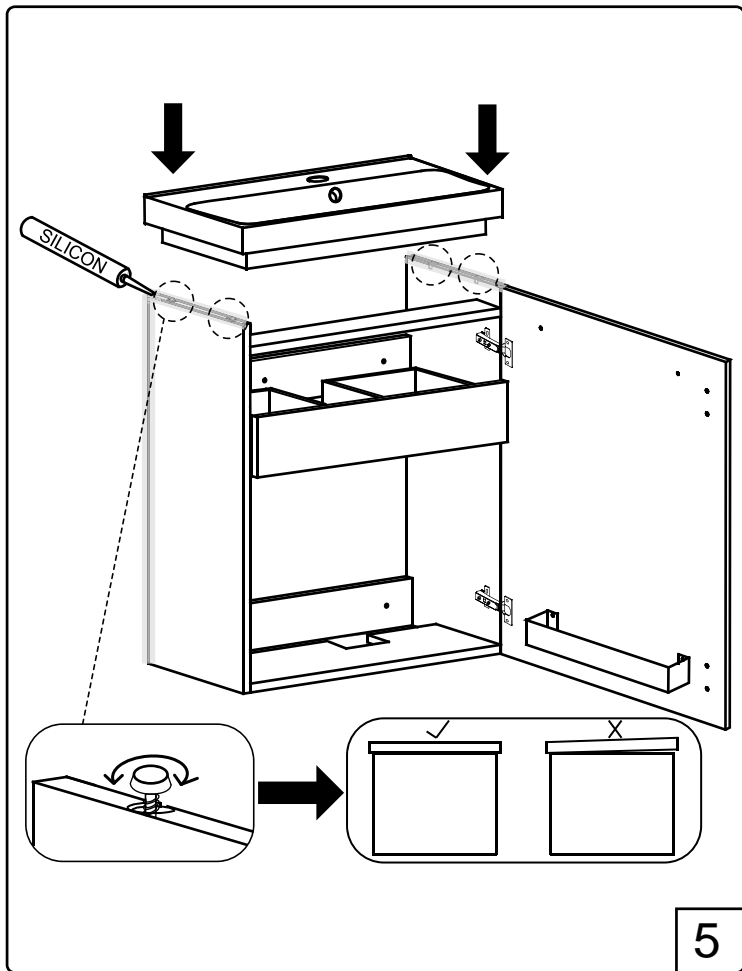

NORO Look 420 (mm)

- Ⓢ🇪 Installationsmått
- Ⓢ🇫🇮 Asennusmitat
- Ⓢ🇳🇴 Installasjonsmål
- Ⓢ🇩🇰 Installationsmål
- Ⓢ🇬🇧 Measurements for installation

NORO Look 420 Undercabinet

- Ⓢ🇪 Installationsmått för avlopp i vägg
- Ⓢ🇫🇮 Seinäviemärin asennusmitat
- Ⓢ🇳🇴 Installasjonsmål for avløp i vegg
- Ⓢ🇩🇰 Installationsmål for afløb i væg
- Ⓢ🇬🇧 Measurements for installation of waste into wall

- Ⓢ🇪 Fritt utrymme för avlopp, sideview
- Ⓢ🇫🇮 Vapaa tila viemärille sivusta katsottuna
- Ⓢ🇳🇴 Plass for avløp sett fra, sideview
- Ⓢ🇩🇰 Fri plads for afløb, sideview
- Ⓢ🇬🇧 Void for waste, sideview

A	B	C
580mm	325mm	420mm

A x 2

B x 8

4x16mm

C x 4

D x 4

5x50mm

Art. nr.	Qty	Meas. (mm)
①	1	292 X 530 X 18
②	1	292 X 530 X 18
③	1	374 X 292 X 15
④	1	374 X 80 X 18
⑤	1	374 X 60 X 18
⑥	1	374 X 60 X 15
⑦	1	410 X 527 X 18
⑧	1	381 X 230 X 80
⑨	1	302 X 80 X 65
⑩	1	297 X 60 X 15