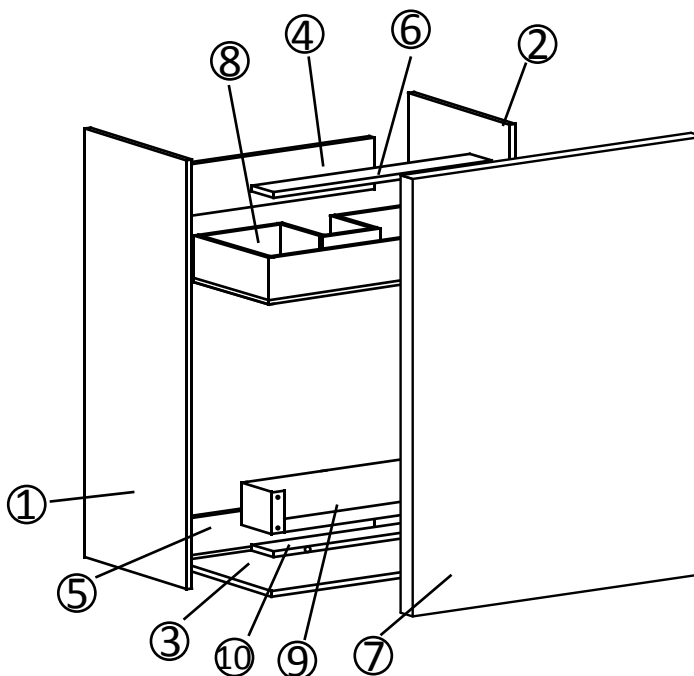

- Ⓢ🇪 Fritt utrymme för avlopp, sideview
- Ⓢ🇫🇮 Vapaa tila viemärille sivusta katsottuna
- Ⓢ🇳🇴 Plass for avløp sett fra, sideview
- Ⓢ🇩🇰 Fri plads for afløb, sideview
- Ⓢ🇬🇧 Void for waste, sideview

A	B	C
580mm	325mm	420mm

A x 2

B x 8

4x16mm

C x 4

D x 4

5x50mm

Art. nr.	Qty	Meas. (mm)
①	1	292 X 530 X 18
②	1	292 X 530 X 18
③	1	374 X 292 X 15
④	1	374 X 80 X 18
⑤	1	374 X 60 X 18
⑥	1	374 X 60 X 15
⑦	1	410 X 527 X 18
⑧	1	381 X 230 X 80
⑨	1	302 X 80 X 65
⑩	1	297 X 60 X 15