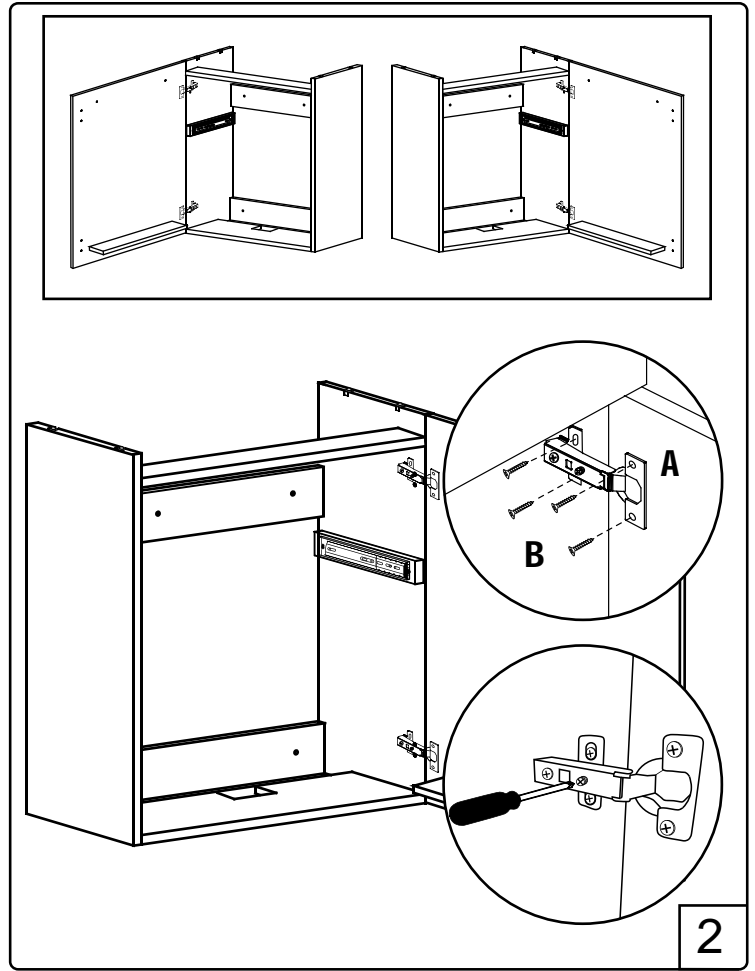

- Ⓢ🇪 Fritt utrymme för avlopp, sideview
- Ⓢ🇫🇮 Vapaa tila viemärille sivusta katsottuna
- Ⓢ🇳🇴 Plass for avløp sett fra, sideview
- Ⓢ🇩🇰 Fri plads for afløb, sideview
- Ⓢ🇬🇧 Void for waste, sideview

A	B	C
580mm	325mm	420mm

A x 2

B x 8

4x16mm

C x 4

D x 4

5x50mm

Art. nr.	Qty	Meas. (mm)
①	1	292 X 530 X 18
②	1	292 X 530 X 18
③	1	374 X 292 X 15
④	1	374 X 80 X 18
⑤	1	374 X 60 X 18
⑥	1	374 X 60 X 15
⑦	1	410 X 527 X 18
⑧	1	381 X 230 X 80
⑨	1	302 X 80 X 65
⑩	1	297 X 60 X 15