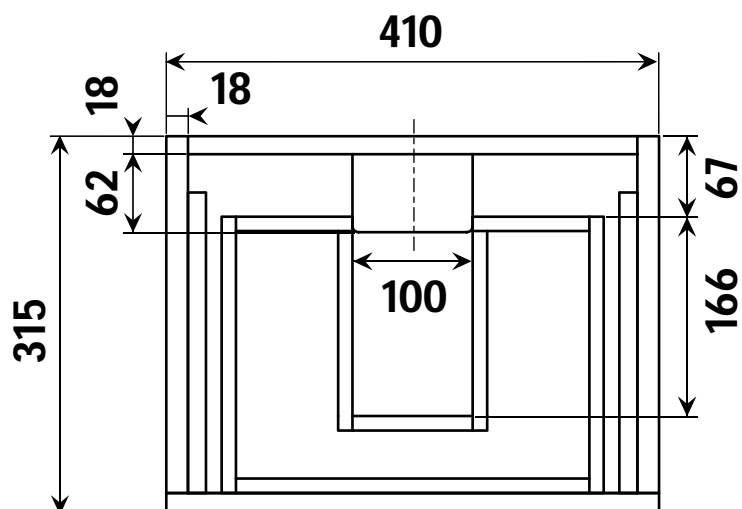

NORO

LOOK 420

Lot No.

- SE** LOT-nummer
- FI** LOT-numeron
- NO** LOT-nummeret
- DK** LOT nummer
- UK** LOT number

NORO

- SE** LOT nummer används för spårning av information av produktens tillverkningshistoria. Informationen är mycket viktig i vår strävan av att göra Noro's produkter bättre.
- FI** LOT numeroa käytetään jäljittämään tuotteen valmistushistoria. Tieto on erittäin tärkeä jotta voimme parantaa Noro tuotteiden laatua.
- NO** LOT nummer brukes for sporing av informasjon av produktet produksjonshistorie. Informasjonen er viktig for at vi skal kunne gjøre Noro's produkter bedre.
- DK** LOT nummer bruges til at spore oplysninger om produktets fremstilling historie. Oplysningerne er meget vigtig i vores bestræbelser på at gøre Noro's produkter bedre.
- UK** LOT number is used to track the details of the product's manufacturing history. The information is very important in our quest to make the Noro's products better.

NORO Look 420 (mm)

- Ⓢ🇪 Installationsmått
- Ⓢ🇫🇮 Asennusmitat
- Ⓢ🇳🇴 Installasjonsmål
- Ⓢ🇩🇰 Installationsmål
- Ⓢ🇬🇧 Measurements for installation

NORO Look 420 Undercabinet

- Ⓢ🇪 Installationsmått för avlopp i vägg
- Ⓢ🇫🇮 Seinäviemärin asennusmitat
- Ⓢ🇳🇴 Installasjonsmål for avløp i vegg
- Ⓢ🇩🇰 Installationsmål for afløb i væg
- Ⓢ🇬🇧 Measurements for installation of waste into wall

- Ⓢ🇪 Fritt utrymme för avlopp, sideview
- Ⓢ🇫🇮 Vapaa tila viemärille sivusta katsottuna
- Ⓢ🇳🇴 Plass for avløp sett fra, sideview
- Ⓢ🇩🇰 Fri plads for afløb, sideview
- Ⓢ🇬🇧 Void for waste, sideview

A	B	C
580mm	325mm	420mm

A x 2

B x 8

4x16mm

C x 4

D x 4

5x50mm

Art. nr.	Qty	Meas. (mm)
①	1	292 X 530 X 18
②	1	292 X 530 X 18
③	1	374 X 292 X 15
④	1	374 X 80 X 18
⑤	1	374 X 60 X 18
⑥	1	374 X 60 X 15
⑦	1	410 X 527 X 18
⑧	1	381 X 230 X 80
⑨	1	302 X 80 X 65
⑩	1	297 X 60 X 15