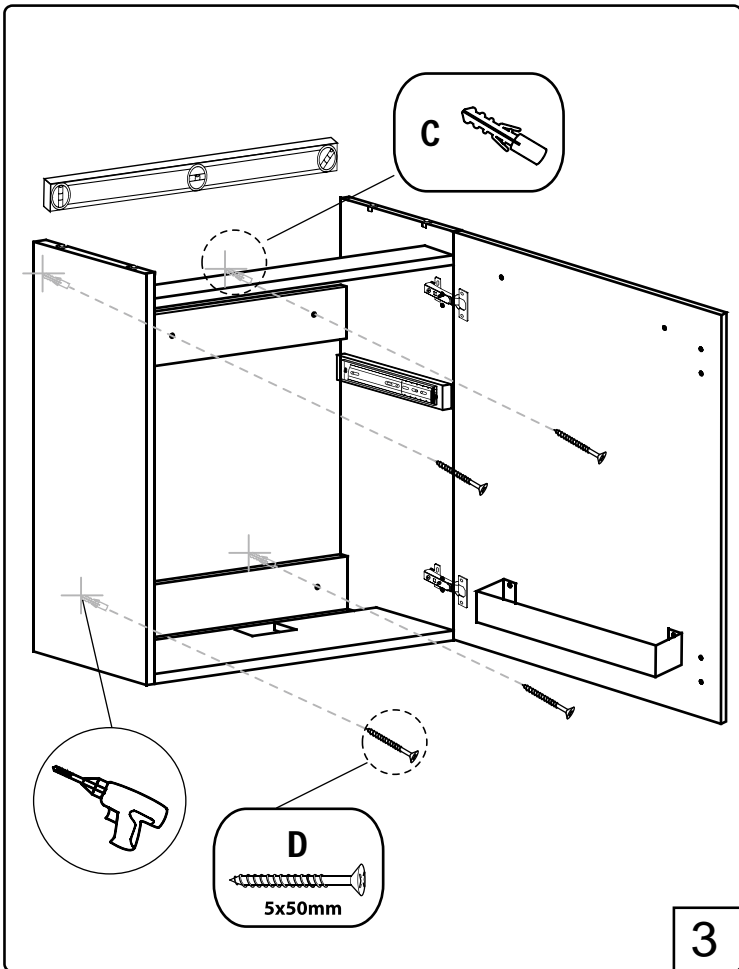

- Ⓢ🇪 Fritt utrymme för avlopp, sideview
- Ⓢ🇫🇮 Vapaa tila viemärille sivusta katsottuna
- Ⓢ🇳🇴 Plass for avløp sett fra, sideview
- Ⓢ🇩🇰 Fri plads for afløb, sideview
- Ⓢ🇬🇧 Void for waste, sideview

A	B	C
580mm	325mm	420mm

A x 2

B x 8

4x16mm

C x 4

D x 4

5x50mm

Art. nr.	Qty	Meas. (mm)
①	1	292 X 530 X 18
②	1	292 X 530 X 18
③	1	374 X 292 X 15
④	1	374 X 80 X 18
⑤	1	374 X 60 X 18
⑥	1	374 X 60 X 15
⑦	1	410 X 527 X 18
⑧	1	381 X 230 X 80
⑨	1	302 X 80 X 65
⑩	1	297 X 60 X 15