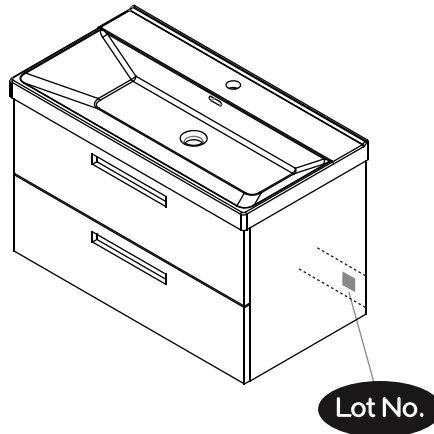

NORO

LOOK 420

Lot No.

- SE** LOT-nummer
- FI** LOT-numeron
- NO** LOT-nummeret
- DK** LOT nummer
- UK** LOT number

NORO

- SE** LOT nummer används för spårning av information av produktens tillverkningshistoria. Informationen är mycket viktig i vår strävan av att göra Noro's produkter bättre.
- FI** LOT numeroa käytetään jäljittämään tuotteen valmistushistoria. Tieto on erittäin tärkeä jotta voimme parantaa Noro tuotteiden laatua.
- NO** LOT nummer brukes for sporing av informasjon av produktet produksjonshistorie. Informasjonen er viktig for at vi skal kunne gjøre Noro's produkter bedre.
- DK** LOT nummer bruges til at spore oplysninger om produktets fremstilling historie. Oplysningerne er meget vigtig i vores bestræbelser på at gøre Noro's produkter bedre.
- UK** LOT number is used to track the details of the product's manufacturing history. The information is very important in our quest to make the Noro's products better.

NORO Look 420 (mm)

- Ⓢ🇪 Installationsmått
- Ⓢ🇫🇮 Asennusmitat
- Ⓢ🇳🇴 Installasjonsmål
- Ⓢ🇩🇰 Installationsmål
- Ⓢ🇬🇧 Measurements for installation

NORO Look 420 Undercabinet

- Ⓢ🇪 Installationsmått för avlopp i vägg
- Ⓢ🇫🇮 Seinäviemärin asennusmitat
- Ⓢ🇳🇴 Installasjonsmål for avløp i vegg
- Ⓢ🇩🇰 Installationsmål for afløb i væg
- Ⓢ🇬🇧 Measurements for installation of waste into wall

- Ⓢ🇪 Fritt utrymme för avlopp, sideview
- Ⓢ🇫🇮 Vapaa tila viemärille sivusta katsottuna
- Ⓢ🇳🇴 Plass for avløp sett fra, sideview
- Ⓢ🇩🇰 Fri plads for afløb, sideview
- Ⓢ🇬🇧 Void for waste, sideview

A	B	C
580mm	325mm	420mm

A x 2

B x 8

4x16mm

C x 4

D x 4

5x50mm

Art. nr.	Qty	Meas. (mm)
①	1	292 X 530 X 18
②	1	292 X 530 X 18
③	1	374 X 292 X 15
④	1	374 X 80 X 18
⑤	1	374 X 60 X 18
⑥	1	374 X 60 X 15
⑦	1	410 X 527 X 18
⑧	1	381 X 230 X 80
⑨	1	302 X 80 X 65
⑩	1	297 X 60 X 15