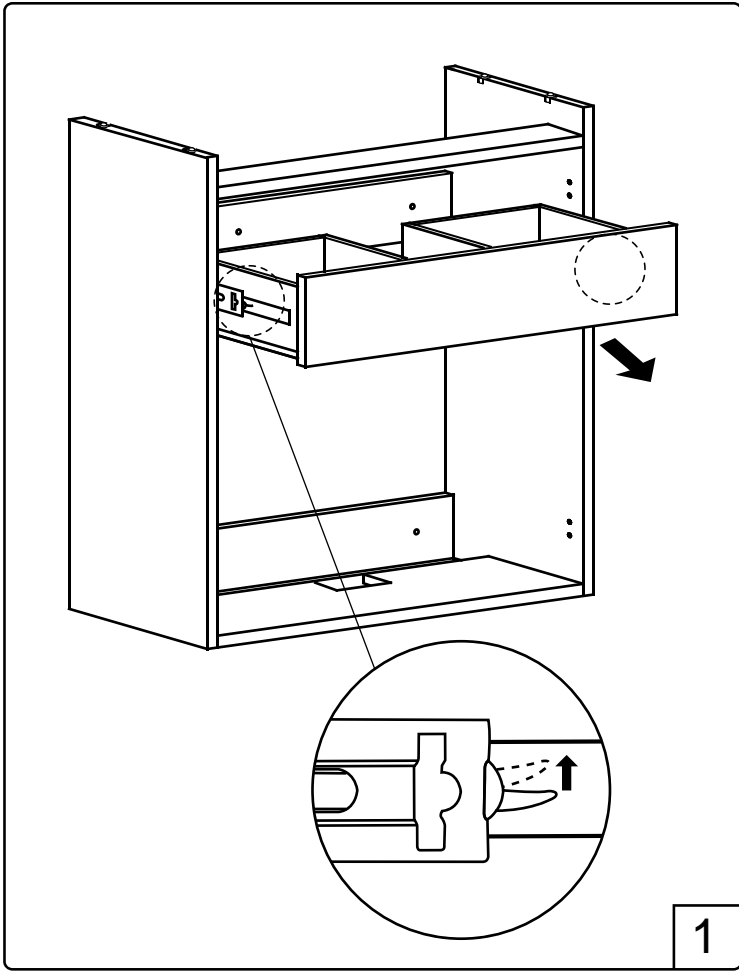

- Ⓢ🇪 Fritt utrymme för avlopp, sideview
- Ⓢ🇫🇮 Vapaa tila viemärille sivusta katsottuna
- Ⓢ🇳🇴 Plass for avløp sett fra, sideview
- Ⓢ🇩🇰 Fri plads for afløb, sideview
- Ⓢ🇬🇧 Void for waste, sideview

A	B	C
580mm	325mm	420mm

A x 2

B x 8

4x16mm

C x 4

D x 4

5x50mm

Art. nr.	Qty	Meas. (mm)
①	1	292 X 530 X 18
②	1	292 X 530 X 18
③	1	374 X 292 X 15
④	1	374 X 80 X 18
⑤	1	374 X 60 X 18
⑥	1	374 X 60 X 15
⑦	1	410 X 527 X 18
⑧	1	381 X 230 X 80
⑨	1	302 X 80 X 65
⑩	1	297 X 60 X 15