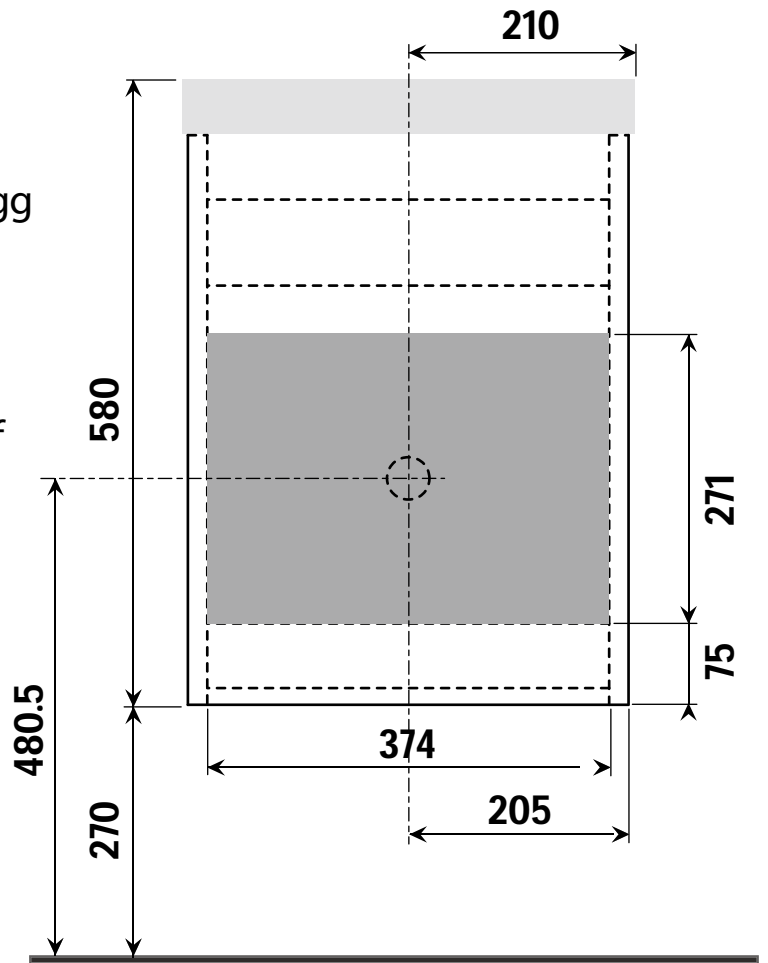

NORO

LOOK 420

Lot No.

- SE** LOT-nummer
- FI** LOT-numeron
- NO** LOT-nummeret
- DK** LOT nummer
- UK** LOT number

NORO

- SE** LOT nummer används för spårning av information av produktens tillverkningshistoria. Informationen är mycket viktig i vår strävan av att göra Noro's produkter bättre.
- FI** LOT numeroa käytetään jäljittämään tuotteen valmistushistoria. Tieto on erittäin tärkeä jotta voimme parantaa Noro tuotteiden laatua.
- NO** LOT nummer brukes for sporing av informasjon av produktet produksjonshistorie. Informasjonen er viktig for at vi skal kunne gjøre Noro's produkter bedre.
- DK** LOT nummer bruges til at spore oplysninger om produktets fremstilling historie. Oplysningerne er meget vigtig i vores bestræbelser på at gøre Noro's produkter bedre.
- UK** LOT number is used to track the details of the product's manufacturing history. The information is very important in our quest to make the Noro's products better.

NORO Look 420 (mm)

- Ⓢ🇪 Installationsmått
- Ⓢ🇫🇮 Asennusmitat
- Ⓢ🇳🇴 Installasjonsmål
- Ⓢ🇩🇰 Installationsmål
- Ⓢ🇬🇧 Measurements for installation

NORO Look 420 Undercabinet

- Ⓢ🇪 Installationsmått för avlopp i vägg
- Ⓢ🇫🇮 Seinäviemärin asennusmitat
- Ⓢ🇳🇴 Installasjonsmål for avløp i vegg
- Ⓢ🇩🇰 Installationsmål for afløb i væg
- Ⓢ🇬🇧 Measurements for installation of waste into wall

- Ⓢ🇪 Fritt utrymme för avlopp, sideview
- Ⓢ🇫🇮 Vapaa tila viemärille sivusta katsottuna
- Ⓢ🇳🇴 Plass for avløp sett fra, sideview
- Ⓢ🇩🇰 Fri plads for afløb, sideview
- Ⓢ🇬🇧 Void for waste, sideview

A	B	C
580mm	325mm	420mm

A x 2

B x 8

4x16mm

C x 4

D x 4

5x50mm

Art. nr.	Qty	Meas. (mm)
①	1	292 X 530 X 18
②	1	292 X 530 X 18
③	1	374 X 292 X 15
④	1	374 X 80 X 18
⑤	1	374 X 60 X 18
⑥	1	374 X 60 X 15
⑦	1	410 X 527 X 18
⑧	1	381 X 230 X 80
⑨	1	302 X 80 X 65
⑩	1	297 X 60 X 15