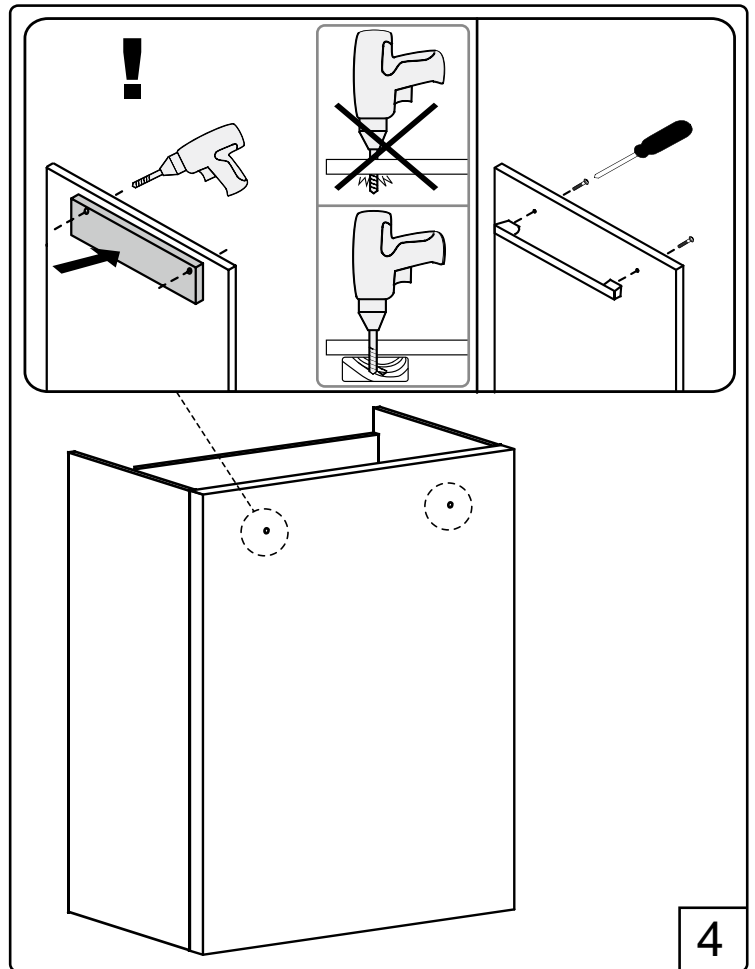

NORO Look 420 (mm)

- Ⓢ🇪 Installationsmått
- Ⓢ🇫🇮 Asennusmitat
- Ⓢ🇳🇴 Installasjonsmål
- Ⓢ🇩🇰 Installationsmål
- Ⓢ🇬🇧 Measurements for installation

NORO Look 420 Undercabinet

- Ⓢ🇪 Installationsmått för avlopp i vägg
- Ⓢ🇫🇮 Seinäviemärin asennusmitat
- Ⓢ🇳🇴 Installasjonsmål for avløp i vegg
- Ⓢ🇩🇰 Installationsmål for afløb i væg
- Ⓢ🇬🇧 Measurements for installation of waste into wall

- Ⓢ🇪 Fritt utrymme för avlopp, sideview
- Ⓢ🇫🇮 Vapaa tila viemärille sivusta katsottuna
- Ⓢ🇳🇴 Plass for avløp sett fra, sideview
- Ⓢ🇩🇰 Fri plads for afløb, sideview
- Ⓢ🇬🇧 Void for waste, sideview

A	B	C
580mm	325mm	420mm

A x 2

B x 8

4x16mm

C x 4

D x 4

5x50mm

Art. nr.	Qty	Meas. (mm)
①	1	292 X 530 X 18
②	1	292 X 530 X 18
③	1	374 X 292 X 15
④	1	374 X 80 X 18
⑤	1	374 X 60 X 18
⑥	1	374 X 60 X 15
⑦	1	410 X 527 X 18
⑧	1	381 X 230 X 80
⑨	1	302 X 80 X 65
⑩	1	297 X 60 X 15