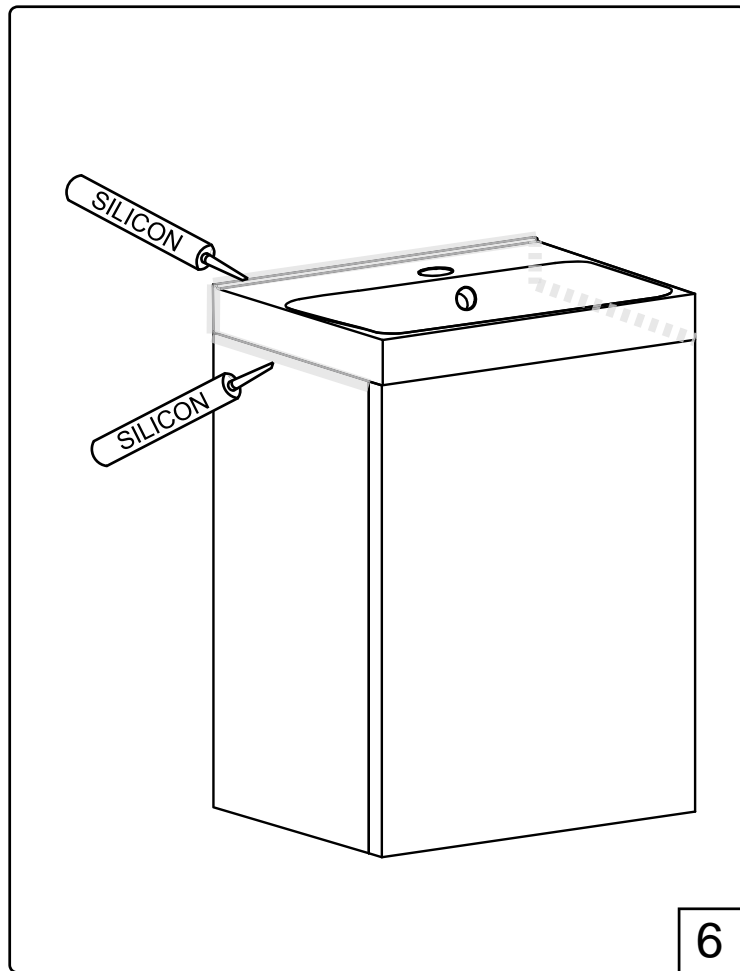

- Ⓢ🇪 Fritt utrymme för avlopp, sideview
- Ⓢ🇫🇮 Vapaa tila viemärille sivusta katsottuna
- Ⓢ🇳🇴 Plass for avløp sett fra, sideview
- Ⓢ🇩🇰 Fri plads for afløb, sideview
- Ⓢ🇬🇧 Void for waste, sideview

A	B	C
580mm	325mm	420mm

A x 2

B x 8

4x16mm

C x 4

D x 4

5x50mm

Art. nr.	Qty	Meas. (mm)
①	1	292 X 530 X 18
②	1	292 X 530 X 18
③	1	374 X 292 X 15
④	1	374 X 80 X 18
⑤	1	374 X 60 X 18
⑥	1	374 X 60 X 15
⑦	1	410 X 527 X 18
⑧	1	381 X 230 X 80
⑨	1	302 X 80 X 65
⑩	1	297 X 60 X 15