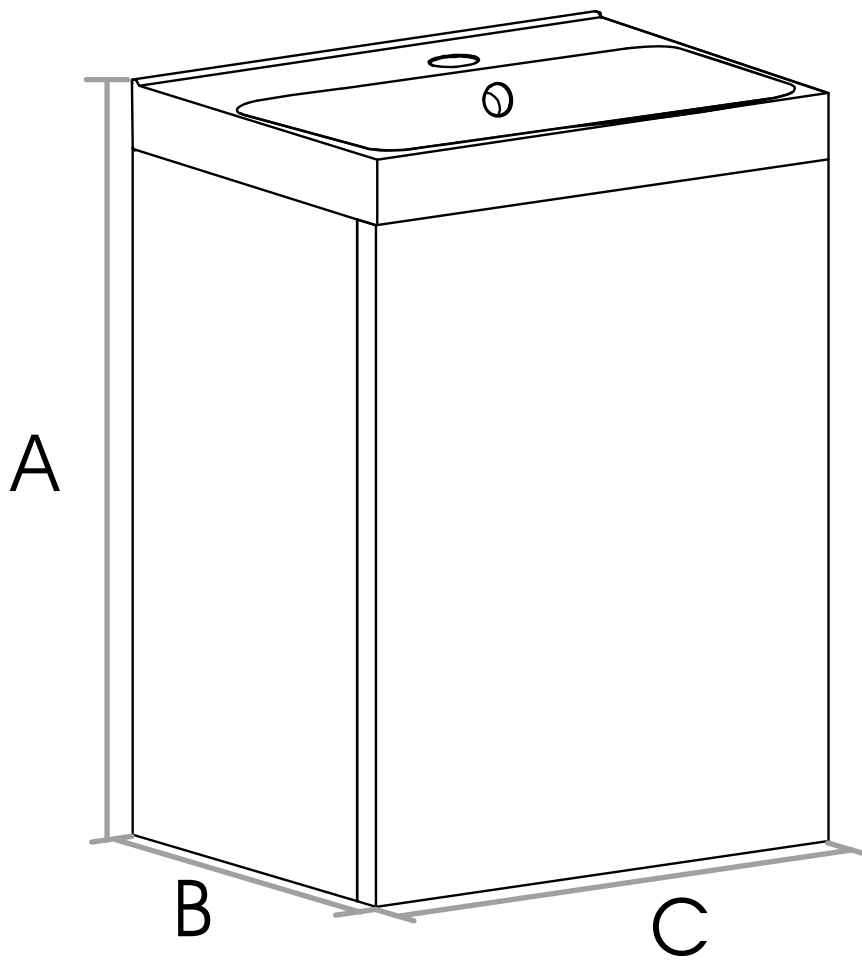

NORO Look 420 (mm)

- Ⓢ🇪 Installationsmått
- Ⓢ🇫🇮 Asennusmitat
- Ⓢ🇳🇴 Installasjonsmål
- Ⓢ🇩🇰 Installationsmål
- Ⓢ🇬🇧 Measurements for installation

NORO Look 420 Undercabinet

- Ⓢ🇪 Installationsmått för avlopp i vägg
- Ⓢ🇫🇮 Seinäviemärin asennusmitat
- Ⓢ🇳🇴 Installasjonsmål for avløp i vegg
- Ⓢ🇩🇰 Installationsmål for afløb i væg
- Ⓢ🇬🇧 Measurements for installation of waste into wall

- Ⓢ🇪 Fritt utrymme för avlopp, sideview
- Ⓢ🇫🇮 Vapaa tila viemärille sivusta katsottuna
- Ⓢ🇳🇴 Plass for avløp sett fra, sideview
- Ⓢ🇩🇰 Fri plads for afløb, sideview
- Ⓢ🇬🇧 Void for waste, sideview

A	B	C
580mm	325mm	420mm

A x 2

B x 8

4x16mm

C x 4

D x 4

5x50mm

Art. nr.	Qty	Meas. (mm)
①	1	292 X 530 X 18
②	1	292 X 530 X 18
③	1	374 X 292 X 15
④	1	374 X 80 X 18
⑤	1	374 X 60 X 18
⑥	1	374 X 60 X 15
⑦	1	410 X 527 X 18
⑧	1	381 X 230 X 80
⑨	1	302 X 80 X 65
⑩	1	297 X 60 X 15