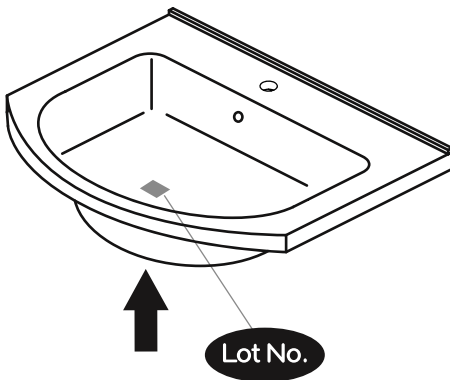

NORO

LOOK 420

Lot No.

- SE** LOT-nummer
- FI** LOT-numeron
- NO** LOT-nummeret
- DK** LOT nummer
- UK** LOT number

NORO

- SE** LOT nummer används för spårning av information av produktens tillverkningshistoria. Informationen är mycket viktig i vår strävan av att göra Noro's produkter bättre.
- FI** LOT numeroa käytetään jäljittämään tuotteen valmistushistoria. Tieto on erittäin tärkeä jotta voimme parantaa Noro tuotteiden laatua.
- NO** LOT nummer brukes for sporing av informasjon av produktet produksjonshistorie. Informasjonen er viktig for at vi skal kunne gjøre Noro's produkter bedre.
- DK** LOT nummer bruges til at spore oplysninger om produktets fremstilling historie. Oplysningerne er meget vigtig i vores bestræbelser på at gøre Noro's produkter bedre.
- UK** LOT number is used to track the details of the product's manufacturing history. The information is very important in our quest to make the Noro's products better.

NORO Look 420 (mm)

- Ⓢ🇪 Installationsmått
- Ⓢ🇫🇮 Asennusmitat
- Ⓢ🇳🇴 Installasjonsmål
- Ⓢ🇩🇰 Installationsmål
- Ⓢ🇬🇧 Measurements for installation

NORO Look 420 Undercabinet

- Ⓢ🇪 Installationsmått för avlopp i vägg
- Ⓢ🇫🇮 Seinäviemärin asennusmitat
- Ⓢ🇳🇴 Installasjonsmål for avløp i vegg
- Ⓢ🇩🇰 Installationsmål for afløb i væg
- Ⓢ🇬🇧 Measurements for installation of waste into wall

- Ⓢ🇪 Fritt utrymme för avlopp, sideview
- Ⓢ🇫🇮 Vapaa tila viemärille sivusta katsottuna
- Ⓢ🇳🇴 Plass for avløp sett fra, sideview
- Ⓢ🇩🇰 Fri plads for afløb, sideview
- Ⓢ🇬🇧 Void for waste, sideview

A	B	C
580mm	325mm	420mm

A x 2

B x 8

4x16mm

C x 4

D x 4

5x50mm

Art. nr.	Qty	Meas. (mm)
①	1	292 X 530 X 18
②	1	292 X 530 X 18
③	1	374 X 292 X 15
④	1	374 X 80 X 18
⑤	1	374 X 60 X 18
⑥	1	374 X 60 X 15
⑦	1	410 X 527 X 18
⑧	1	381 X 230 X 80
⑨	1	302 X 80 X 65
⑩	1	297 X 60 X 15