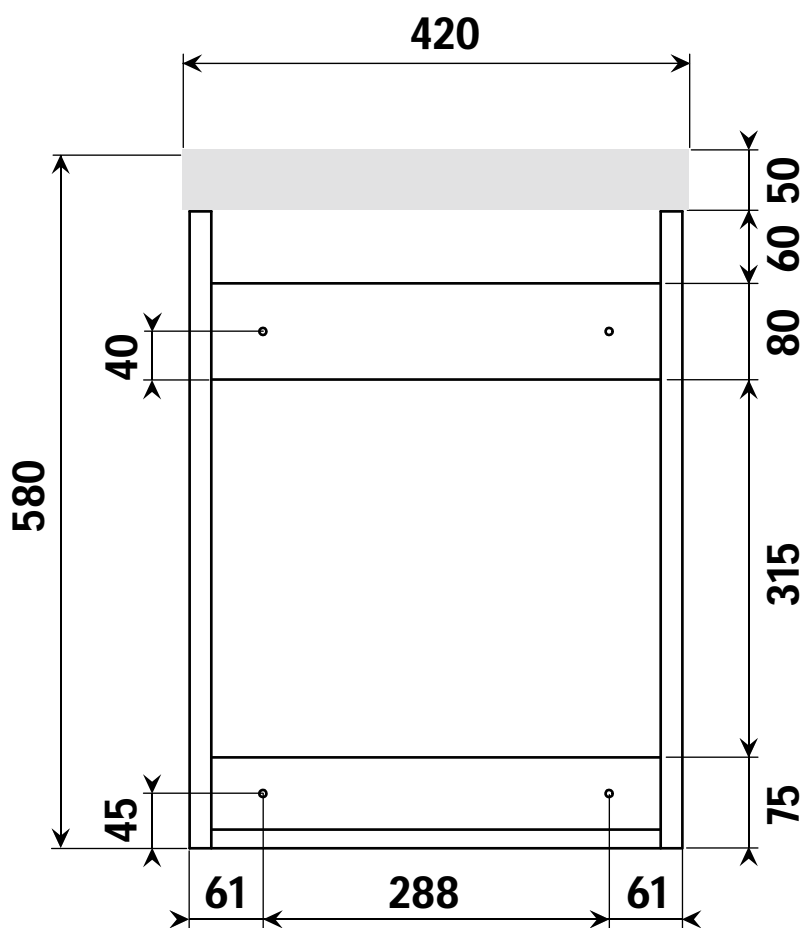

NORO

LOOK 420

Lot No.

- SE** LOT-nummer
- FI** LOT-numeron
- NO** LOT-nummeret
- DK** LOT nummer
- UK** LOT number

NORO

- SE** LOT nummer används för spårning av information av produktens tillverkningshistoria. Informationen är mycket viktig i vår strävan av att göra Noro's produkter bättre.
- FI** LOT numeroa käytetään jäljittämään tuotteen valmistushistoria. Tieto on erittäin tärkeä jotta voimme parantaa Noro tuotteiden laatua.
- NO** LOT nummer brukes for sporing av informasjon av produktet produksjonshistorie. Informasjonen er viktig for at vi skal kunne gjøre Noro's produkter bedre.
- DK** LOT nummer bruges til at spore oplysninger om produktets fremstilling historie. Oplysningerne er meget vigtig i vores bestræbelser på at gøre Noro's produkter bedre.
- UK** LOT number is used to track the details of the product's manufacturing history. The information is very important in our quest to make the Noro's products better.

NORO Look 420 (mm)

- Ⓢ🇪 Installationsmått
- Ⓢ🇫🇮 Asennusmitat
- Ⓢ🇳🇴 Installasjonsmål
- Ⓢ🇩🇰 Installationsmål
- Ⓢ🇬🇧 Measurements for installation

NORO Look 420 Undercabinet

- Ⓢ🇪 Installationsmått för avlopp i vägg
- Ⓢ🇫🇮 Seinäviemärin asennusmitat
- Ⓢ🇳🇴 Installasjonsmål for avløp i vegg
- Ⓢ🇩🇰 Installationsmål for afløb i væg
- Ⓢ🇬🇧 Measurements for installation of waste into wall

- Ⓢ🇪 Fritt utrymme för avlopp, sideview
- Ⓢ🇫🇮 Vapaa tila viemärille sivusta katsottuna
- Ⓢ🇳🇴 Plass for avløp sett fra, sideview
- Ⓢ🇩🇰 Fri plads for afløb, sideview
- Ⓢ🇬🇧 Void for waste, sideview

A	B	C
580mm	325mm	420mm

A x 2

B x 8

4x16mm

C x 4

D x 4

5x50mm

Art. nr.	Qty	Meas. (mm)
①	1	292 X 530 X 18
②	1	292 X 530 X 18
③	1	374 X 292 X 15
④	1	374 X 80 X 18
⑤	1	374 X 60 X 18
⑥	1	374 X 60 X 15
⑦	1	410 X 527 X 18
⑧	1	381 X 230 X 80
⑨	1	302 X 80 X 65
⑩	1	297 X 60 X 15