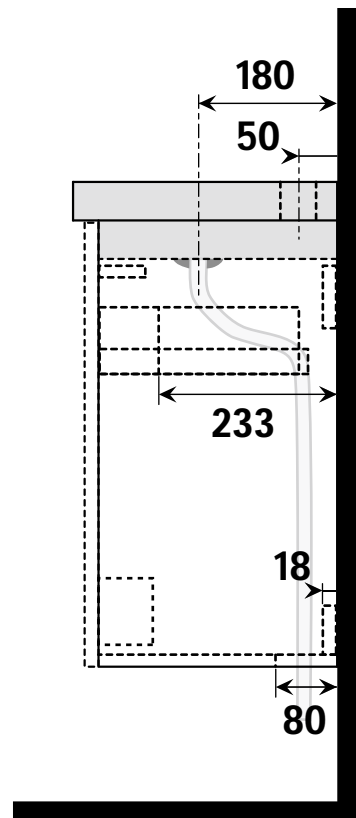

NORO

LOOK 420

Lot No.

- SE** LOT-nummer
- FI** LOT-numeron
- NO** LOT-nummeret
- DK** LOT nummer
- UK** LOT number

NORO

- SE** LOT nummer används för spårning av information av produktens tillverkningshistoria. Informationen är mycket viktig i vår strävan av att göra Noro's produkter bättre.
- FI** LOT numeroa käytetään jäljittämään tuotteen valmistushistoria. Tieto on erittäin tärkeä jotta voimme parantaa Noro tuotteiden laatua.
- NO** LOT nummer brukes for sporing av informasjon av produktet produksjonshistorie. Informasjonen er viktig for at vi skal kunne gjøre Noro's produkter bedre.
- DK** LOT nummer bruges til at spore oplysninger om produktets fremstilling historie. Oplysningerne er meget vigtig i vores bestræbelser på at gøre Noro's produkter bedre.
- UK** LOT number is used to track the details of the product's manufacturing history. The information is very important in our quest to make the Noro's products better.

NORO Look 420 (mm)

- Ⓢ🇪 Installationsmått
- Ⓢ🇫🇮 Asennusmitat
- Ⓢ🇳🇴 Installasjonsmål
- Ⓢ🇩🇰 Installationsmål
- Ⓢ🇬🇧 Measurements for installation

NORO Look 420 Undercabinet

- Ⓢ🇪 Installationsmått för avlopp i vägg
- Ⓢ🇫🇮 Seinäviemärin asennusmitat
- Ⓢ🇳🇴 Installasjonsmål for avløp i vegg
- Ⓢ🇩🇰 Installationsmål for afløb i væg
- Ⓢ🇬🇧 Measurements for installation of waste into wall

- Ⓢ🇪 Fritt utrymme för avlopp, sideview
- Ⓢ🇫🇮 Vapaa tila viemärille sivusta katsottuna
- Ⓢ🇳🇴 Plass for avløp sett fra, sideview
- Ⓢ🇩🇰 Fri plads for afløb, sideview
- Ⓢ🇬🇧 Void for waste, sideview

A	B	C
580mm	325mm	420mm

A x 2

B x 8

4x16mm

C x 4

D x 4

5x50mm

Art. nr.	Qty	Meas. (mm)
①	1	292 X 530 X 18
②	1	292 X 530 X 18
③	1	374 X 292 X 15
④	1	374 X 80 X 18
⑤	1	374 X 60 X 18
⑥	1	374 X 60 X 15
⑦	1	410 X 527 X 18
⑧	1	381 X 230 X 80
⑨	1	302 X 80 X 65
⑩	1	297 X 60 X 15