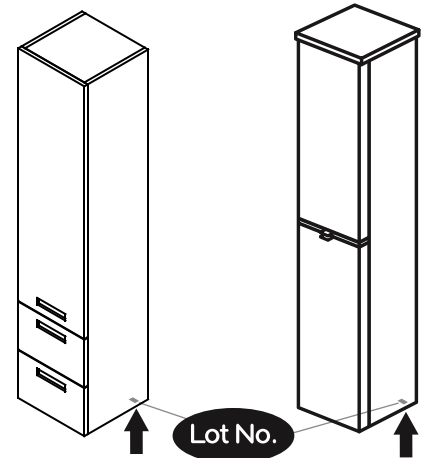

NORO

LOOK 420

Lot No.

- SE** LOT-nummer
- FI** LOT-numeron
- NO** LOT-nummeret
- DK** LOT nummer
- UK** LOT number

NORO

- SE** LOT nummer används för spårning av information av produktens tillverkningshistoria. Informationen är mycket viktig i vår strävan av att göra Noro's produkter bättre.
- FI** LOT numeroa käytetään jäljittämään tuotteen valmistushistoria. Tieto on erittäin tärkeä jotta voimme parantaa Noro tuotteiden laatua.
- NO** LOT nummer brukes for sporing av informasjon av produktet produksjonshistorie. Informasjonen er viktig for at vi skal kunne gjøre Noro's produkter bedre.
- DK** LOT nummer bruges til at spore oplysninger om produktets fremstilling historie. Oplysningerne er meget vigtig i vores bestræbelser på at gøre Noro's produkter bedre.
- UK** LOT number is used to track the details of the product's manufacturing history. The information is very important in our quest to make the Noro's products better.

NORO Look 420 (mm)

- Ⓢ🇪 Installationsmått
- Ⓢ🇫🇮 Asennusmitat
- Ⓢ🇳🇴 Installasjonsmål
- Ⓢ🇩🇰 Installationsmål
- Ⓢ🇬🇧 Measurements for installation

NORO Look 420 Undercabinet

- Ⓢ🇪 Installationsmått för avlopp i vägg
- Ⓢ🇫🇮 Seinäviemärin asennusmitat
- Ⓢ🇳🇴 Installasjonsmål for avløp i vegg
- Ⓢ🇩🇰 Installationsmål for afløb i væg
- Ⓢ🇬🇧 Measurements for installation of waste into wall

- Ⓢ🇪 Fritt utrymme för avlopp, sideview
- Ⓢ🇫🇮 Vapaa tila viemärille sivusta katsottuna
- Ⓢ🇳🇴 Plass for avløp sett fra, sideview
- Ⓢ🇩🇰 Fri plads for afløb, sideview
- Ⓢ🇬🇧 Void for waste, sideview

A	B	C
580mm	325mm	420mm

A x 2

B x 8

4x16mm

C x 4

D x 4

5x50mm

Art. nr.	Qty	Meas. (mm)
①	1	292 X 530 X 18
②	1	292 X 530 X 18
③	1	374 X 292 X 15
④	1	374 X 80 X 18
⑤	1	374 X 60 X 18
⑥	1	374 X 60 X 15
⑦	1	410 X 527 X 18
⑧	1	381 X 230 X 80
⑨	1	302 X 80 X 65
⑩	1	297 X 60 X 15